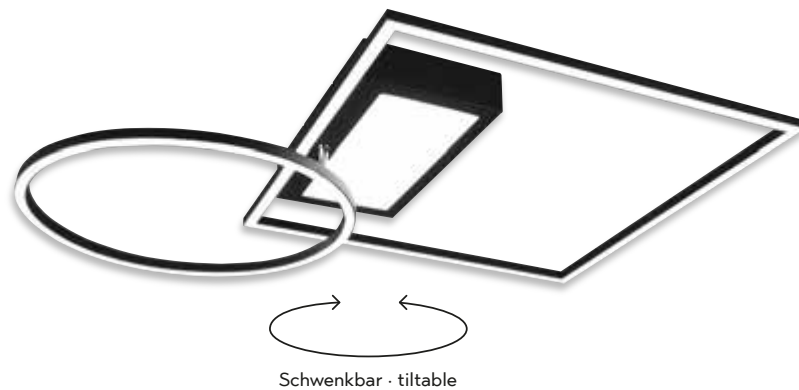

DOWNEY

Metall, Acryl · metal, acryl ·
 metale, acryl · metaal, acryl · metal, acrílico ·
 metallo, acrilico · metal, acrylic · metalli, akryyli · metal, akryl

 Lichtfarbe stufenlos einstellbar ·
 Light color infinitely variable

 Integrierter Dimmer ·
 Integrated dimmer

 Memory Funktion ·
 Memory function

Deckenleuchte · Ceiling lamp
 ↔ 64,5 x 86,5 cm, ↓ 89 cm
 incl. SMD-LED, 33 W
 4.600 lm, 2.700 - 6.500 K

620510307
 620510331
 620510332