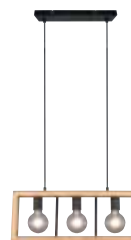

AGRA

Metall, Schwarz matt, Holz · metal, black mat, wood ·
 metale, noir mat, bois · metaal, mat zwart, hout · metal, estera negra, madera ·
 metallo, nero opaco, di legno · metal, negru mat, lemn · metalli, mattamusta, puu ·
 metal, czarny mat, drewno

Empfohlen:
 recommended: Filament LED E27, 4,5 W
 470 lm, 2.700 K

987-400

Pendelleuchte · Pendant
 ↔ 60 x 8,5 cm, ↓ 150 cm
 excl. 3 x E27, max. 10 W

313800332

Pendelleuchte · Pendant
 ↔ 100 x 8,5 cm, ↓ 150 cm
 excl. 5 x E27, max. 10 W