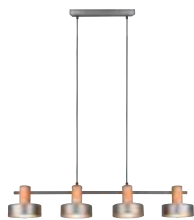

Seite/page 648

**Wandleuchte · Wall lamp**  
 ↓ 32 cm, ↔ 15 cm, ↗ 25,6 cm  
 excl. 1 x E14, max. 10 W

209500167

**Pendelleuchte · Pendant**  
 Ø 35 cm, ↓ 150 cm  
 excl. 1 x E27, max. 28 W

309500167

**Pendelleuchte · Pendant**  
 ↔ 90 x 15 cm, ↓ 150 cm  
 excl. 4 x E14, max. 28 W

309500467

**Stehleuchte · Floor lamp**  
 ↓ 152 cm, ↗ 77 cm, Ø 35/25 cm  
 excl. 1 x E27, max. 10 W

409500167