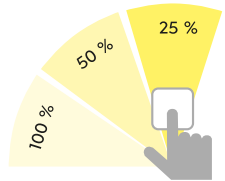

Wandleuchte · Wall lamp
↔ 12 x 12 cm, ȳ 10 cm
incl. SMD-LED, 4,3 W
400 lm, 3.000 K

224810131
224810132
224810167

ARINO

Metall, Holz · metal, wood ·
metale, bois · metaal, hout · metal, madera ·
metallo, di legno · metal, lemn · metalli, puu · metal, drewno

SWITCH DIMMER