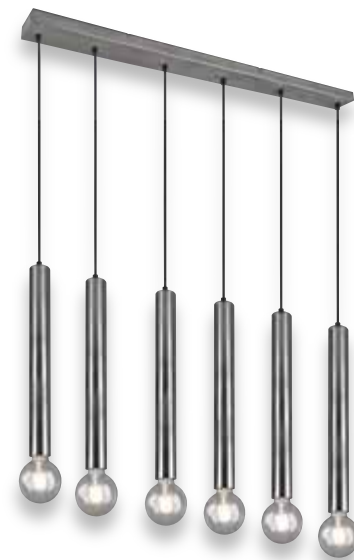

CLERMONT

Metall · metal ·
metale · metaal · metal · metallo · metal · metalli · metal

07 | Nickel matt · nickel mat

31 | Weiß matt · white mat

32 | Schwarz matt · black mat

Pendelleuchte · Pendant
↔ 110 x 9 cm, ↓ 150 cm
excl. 6 x E27, max. 10 W