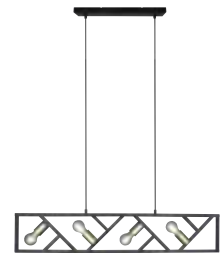

Empfohlen:  
 recommended: Filament LED E27, 8 W  
 700 lm, 2.700 K

987-6700

Stehleuchte · Floor lamp  
 ↓ 140,5 cm, ↔ 23 x 16 cm  
 excl. 3 x E27, max. 10 W

407900332

Pendelleuchte · Pendant  
 ↔ 105 x 8,5 cm, ↓ 150 cm  
 excl. 4 x E27, max. 10 W