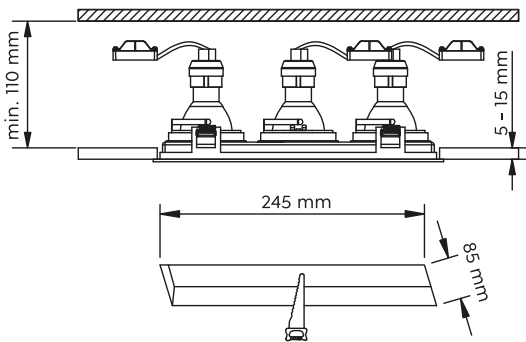

Metall · metal ·
metale · metaal · metal · metallo ·
metal · metalli · metal

635

Ø 9,2 cm, ↓ 10 cm
excl. 1 x GU10, max. 15 W

651500131
651500132

↔ 9,2 x 9,2 cm, ↓ 10 cm
excl. 1 x GU10, max. 15 W

651600131
651600132

↔ 17,2 x 9,2 cm, ↓ 10 cm
excl. 2 x GU10, max. 15 W

651600231
651600232

↔ 25,2 x 89,2 cm, ↓ 10 cm
excl. 3 x GU10, max. 15 W

651600331
651600332

31 Weiß matt · white mat
32 Schwarz matt · black mat