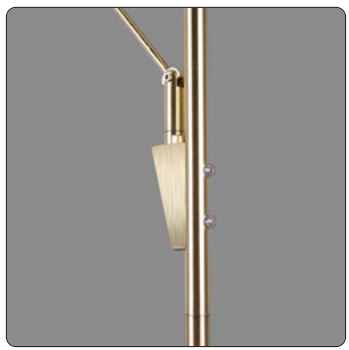

07

04

08

488

↑ 180 cm, Ø 30 cm, ∠ 50 cm
incl. SMD-LED, 33 W, 2.950 lm
incl. SMD-LED, 7,5 W, 650 lm
2.700 + 3.350 + 4.000 K

- 423010204
- 423010207
- 423010208
- 423010232

- 04 Altmessing · old brass
- 07 Nickel matt · nickel mat
- 08 Messing matt · brass mat
- 32 Schwarz matt · black mat