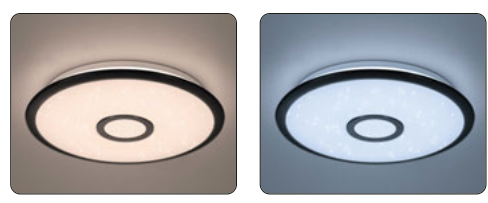

LED SWITCHDIMMER

OKINAWA

Acryl, Schwarz matt · acryl, black mat ·
 acryl, noir mat · acryl, mat zwart · acrílico, estera negra ·
 acrilico, nero opaco · acrilic, negru mat · akryyli, mattamusta ·
 akryl, czarny mat

398

Ø 21 cm, ↑ 5 cm
 incl. SMD-LED, 12 W
 1.050 lm, 3.000 K

679112132

Ø 42 cm, ↑ 7,5 cm
 incl. SMD-LED, 18 W
 1.800 lm, 3.000 - 5.500 K

679114232

Ø 65 cm, ↑ 10 cm
 incl. SMD-LED, 50 W
 5.000 lm, 3.000 - 5.500 K