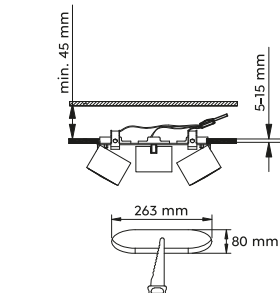

geeignet für Auf- und Einbau · suitable for both mounting and installation ·
 adapté au montage et à l'installation · geschikt voor in en opbouw ·
 apropiadas tanto para montaje como para instalación · ideale sia per
 montaggio e installazione · adecvate pentru aplicare și încorporare ·
 sopii pinta- ja upposennukseen · odpowiednie zarówno do montażu
 jak i instalacji

Ø 9 cm, 11 cm
 incl. SMD-LED, 3,5 W
 340 lm, 3.000 K
 incl. SMD-LED, 1,5 W
 110 lm, 3.000 K

↔ 18 x 9 cm, ↓ 11 cm
 incl. 2 x SMD-LED, 3,5 W
 2 x 340 lm, 3.000 K
 incl. 2 x SMD-LED, 1,5 W
 2 x 110 lm, 3.000 K

↔ 27 x 9 cm, ↓ 11 cm
 incl. 3 x SMD-LED, 3,5 W
 3 x 340 lm, 3.000 K
 incl. 3 x SMD-LED, 1,5 W
 3 x 110 lm, 3.000 K

652910131
 652910132

652910231
 652910232

652910331
 652910332

31 Weiß matt · white mat
 32 Schwarz matt · black mat