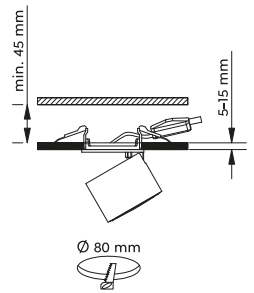

geeignet für Auf- und Einbau · suitable for both mounting and installation ·
 adapté au montage et à l'installation · geschikt voor in en opbouw ·
 apropiadas tanto para montaje como para instalación · ideale sia per
 montaggio e installazione · adecvate pentru aplicare și încorporare ·
 sopii pinta- ja upposennukseen · odpowiednie zarówno do montażu
 jak i instalacji

Ø 9 cm, 11 cm
 incl. SMD-LED, 3,5 W
 340 lm, 3.000 K
 incl. SMD-LED, 1,5 W
 110 lm, 3.000 K

↔ 18 x 9 cm, ↓ 11 cm
 incl. 2 x SMD-LED, 3,5 W
 2 x 340 lm, 3.000 K
 incl. 2 x SMD-LED, 1,5 W
 2 x 110 lm, 3.000 K

↔ 27 x 9 cm, ↓ 11 cm
 incl. 3 x SMD-LED, 3,5 W
 3 x 340 lm, 3.000 K
 incl. 3 x SMD-LED, 1,5 W
 3 x 110 lm, 3.000 K

652910131
 652910132

652910231
 652910232

652910331
 652910332

31 Weiß matt · white mat
 32 Schwarz matt · black mat