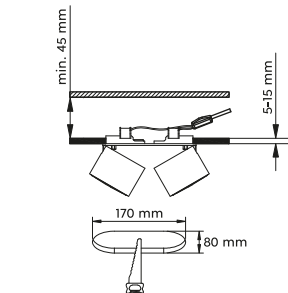

geeignet für Auf- und Einbau · suitable for both mounting and installation ·
 adapté au montage et à l'installation · geschikt voor in en opbouw ·
 apropiadas tanto para montaje como para instalación · ideale sia per
 montaggio e installazione · adecvate pentru aplicare și încorporare ·
 sopii pinta- ja upposennukseen · odpowiednie zarówno do montażu
 jak i instalacji

Ø 9 cm, 11 cm
 incl. SMD-LED, 3,5 W
 340 lm, 3.000 K
 incl. SMD-LED, 1,5 W
 110 lm, 3.000 K

↔ 18 x 9 cm, ↓ 11 cm
 incl. 2 x SMD-LED, 3,5 W
 2 x 340 lm, 3.000 K
 incl. 2 x SMD-LED, 1,5 W
 2 x 110 lm, 3.000 K

↔ 27 x 9 cm, ↓ 11 cm
 incl. 3 x SMD-LED, 3,5 W
 3 x 340 lm, 3.000 K
 incl. 3 x SMD-LED, 1,5 W
 3 x 110 lm, 3.000 K

652910131
 652910132

652910231
 652910232

652910331
 652910332

31 Weiß matt · white mat
 32 Schwarz matt · black mat