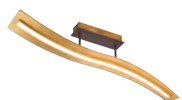

LED SWITCHDIMMER

↔ 90 x 12 cm, ↑ 27,5 cm
 incl. SMD-LED, 24 W
 2.400 lm, 3.000 K

624610179

↔ 115 x 12 cm, ↑ 150 cm
 incl. SMD-LED, 35 W
 3.500 lm, 3.000 K

324610179

↑ 140 cm, ↔ 22 x 22 cm
 incl. SMD-LED, 31 W
 2.900 lm, 3.000 K