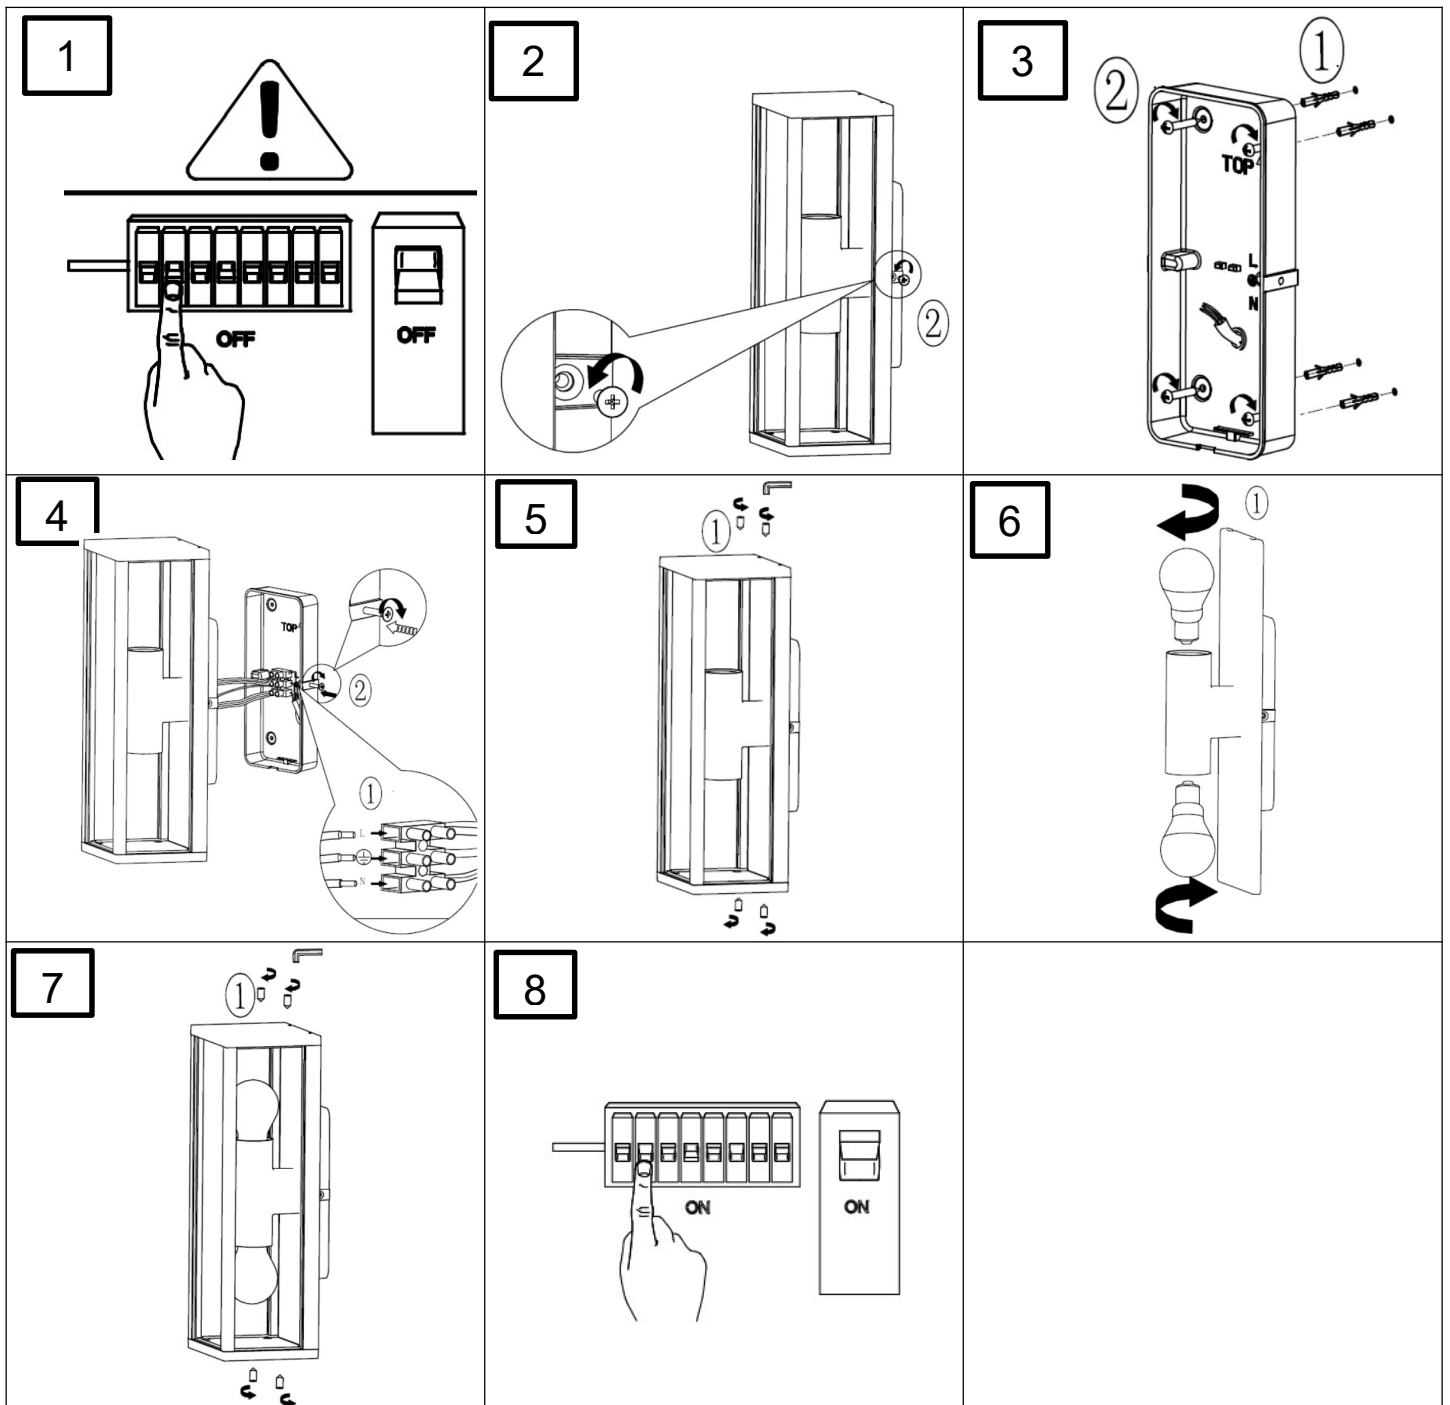

230V ~ 50Hz, 2 x E27 / max. 10W