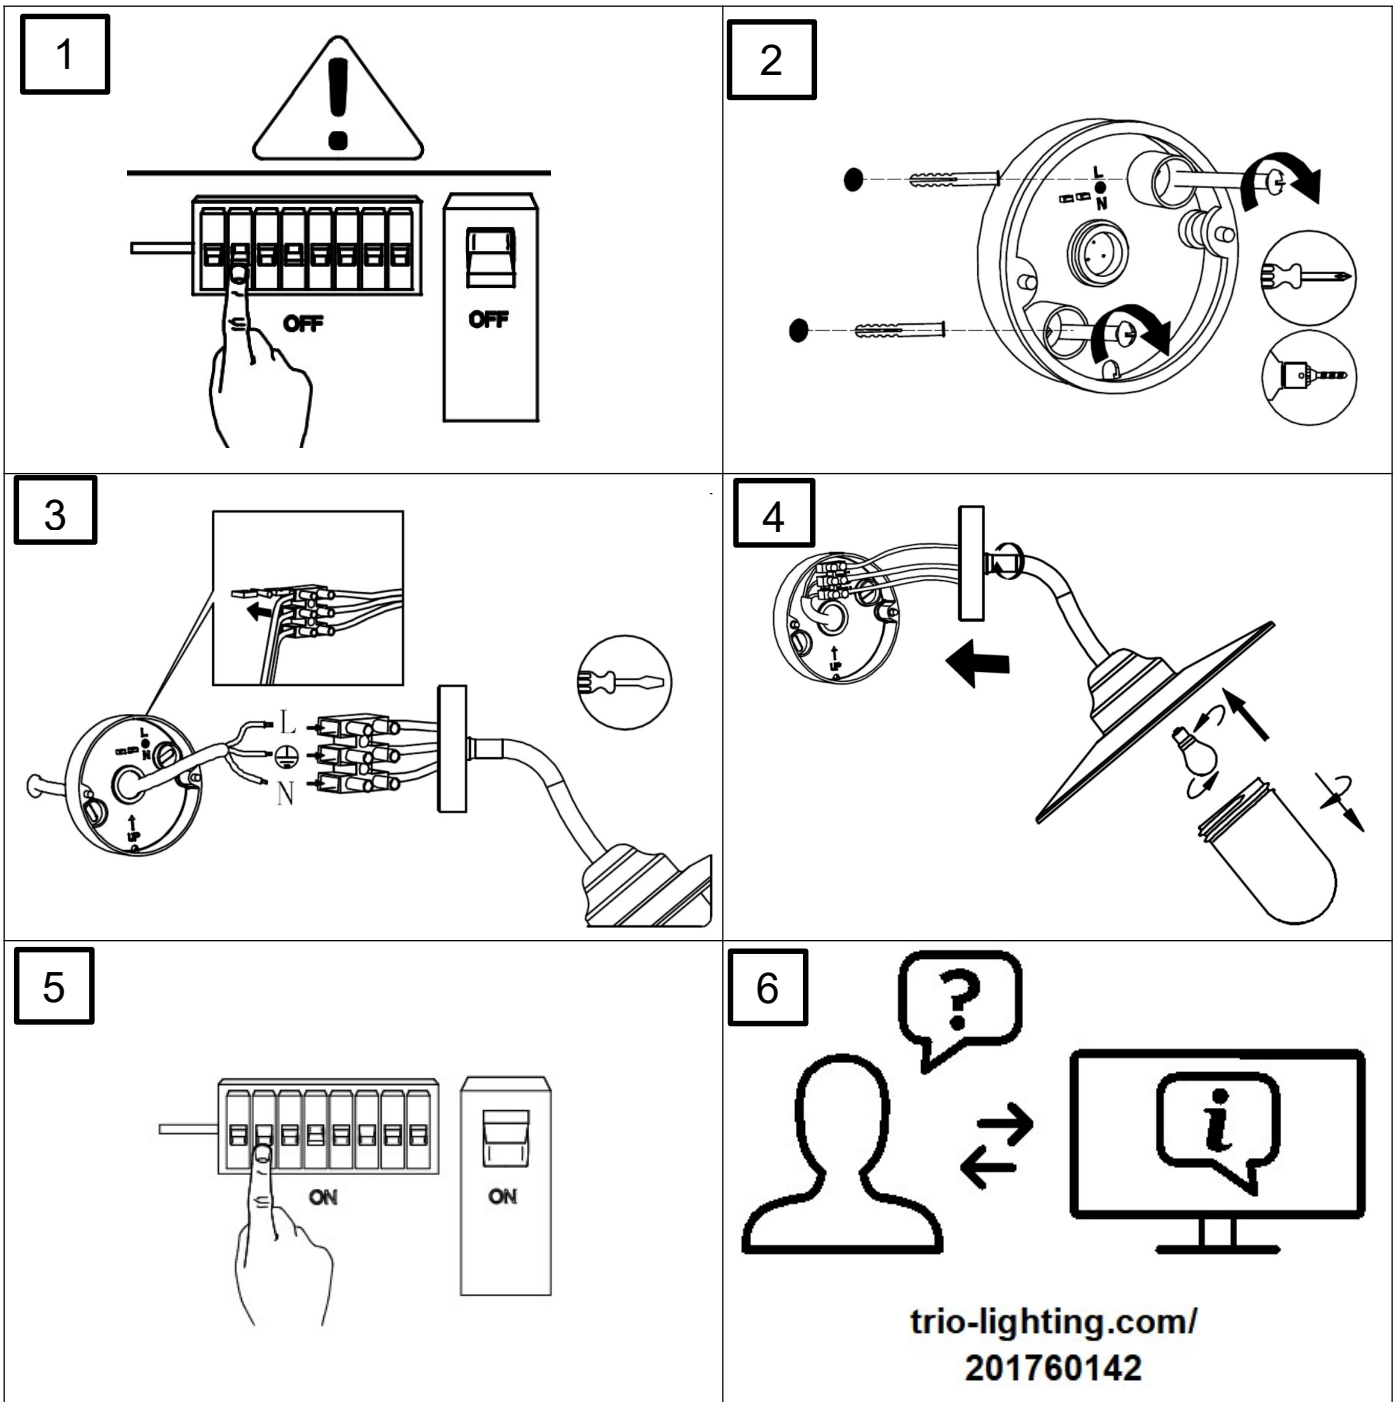

230V ~ 50Hz, 1 x E27 / max. 40W