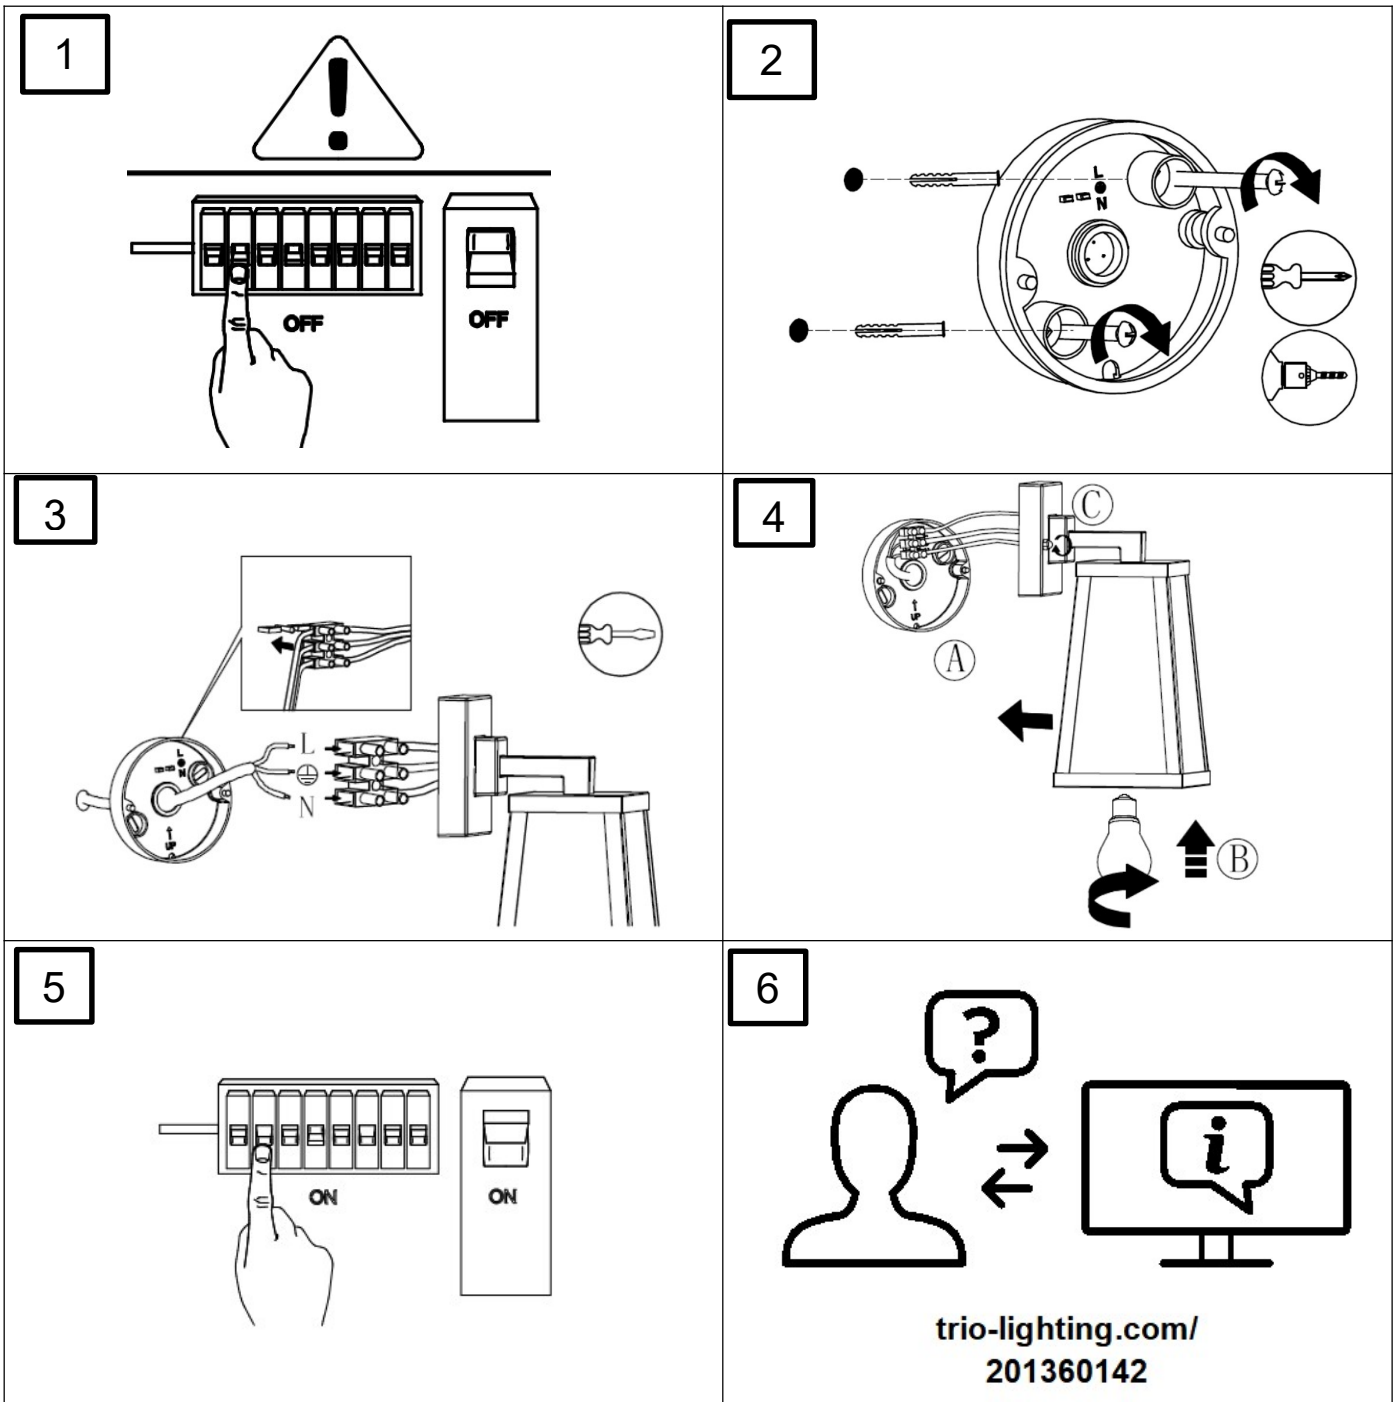

(SR) UPOZORENJE!

Prije početka montaže, pažljivo pročitajte sigurnosne upute!

230V ~ 50Hz, 1 x E27 / max. 40W