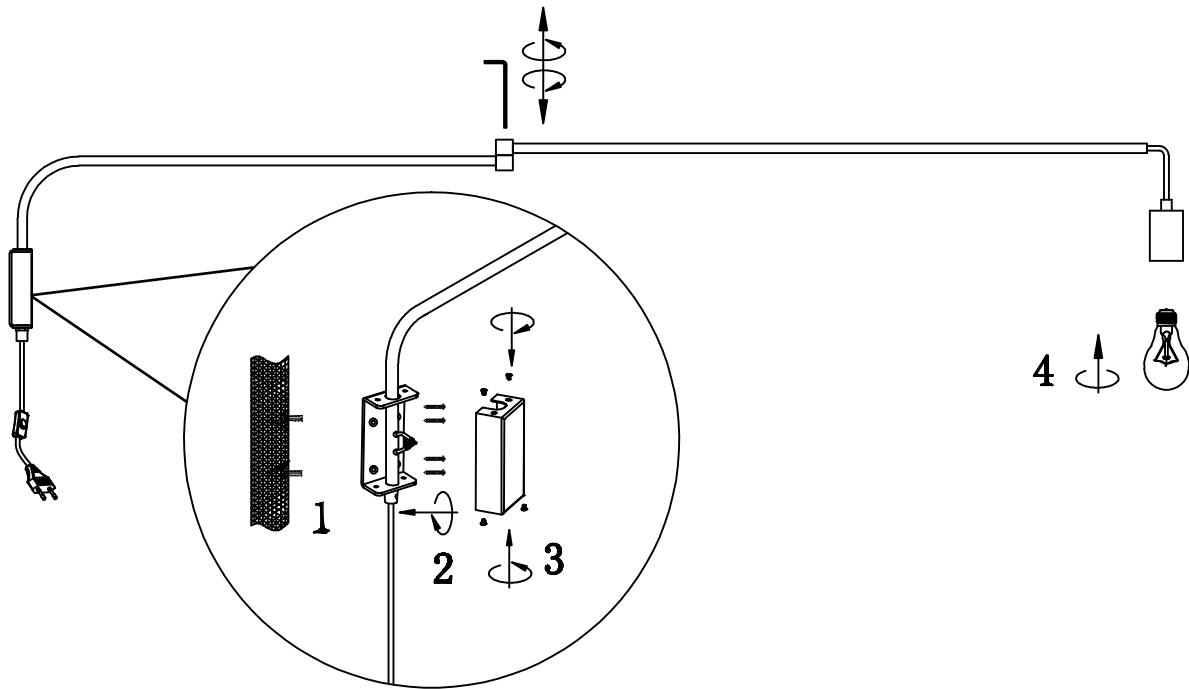

(SR) UPOZORENJE!

Prije početka montaže, pažljivo pročitajte sigurnosne upute!

230V ~ 50Hz, 1x E27 / max.10W