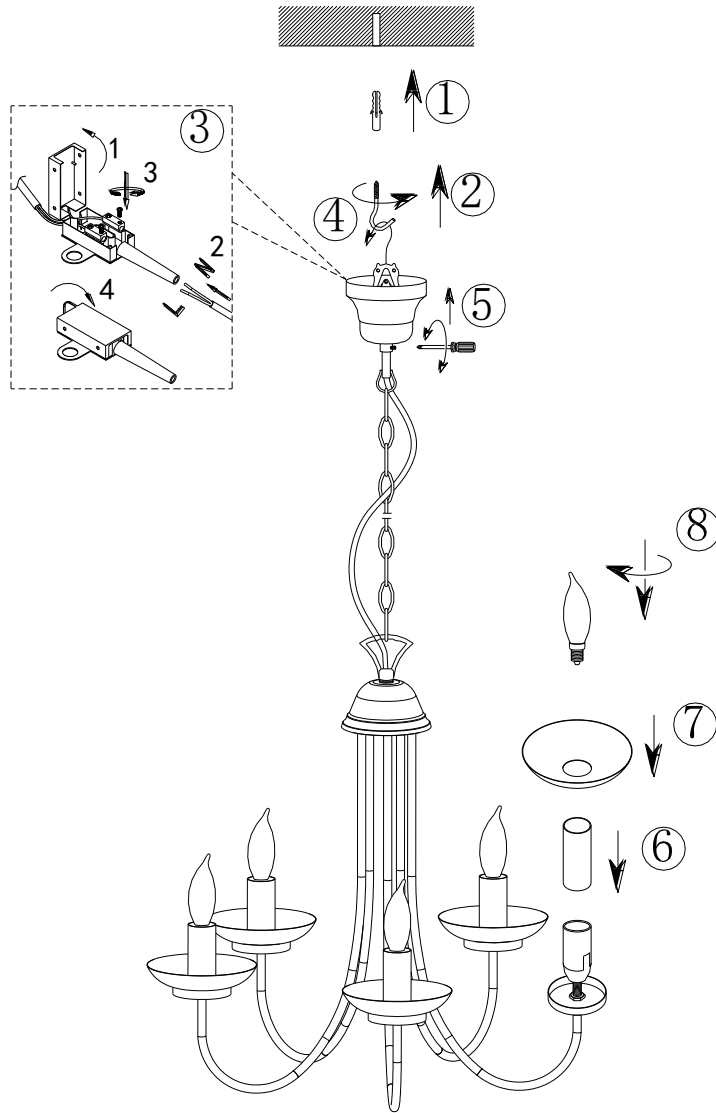

Norėdami saugiai ir teisingai sumontuoti šviestuv vadovaukitės šia instrukcija!

**(ET) HOIATUS!**

Enne monteerimist lugege ohutusjuhised tähelepanelikult läbi!

**(DA) OBS!**

Læs sikkerhedsinformationen nøje, før du monterer produktet!

**(UK) ПОПЕРЕДЖЕННЯ!**

Перед розбиранням, будь ласка, уважно прочитайте інструкції з техніки безпеки!

**230V~50Hz**  
**5 x E14 / max.28W**

**trio-lighting.com/**  
**101700532**