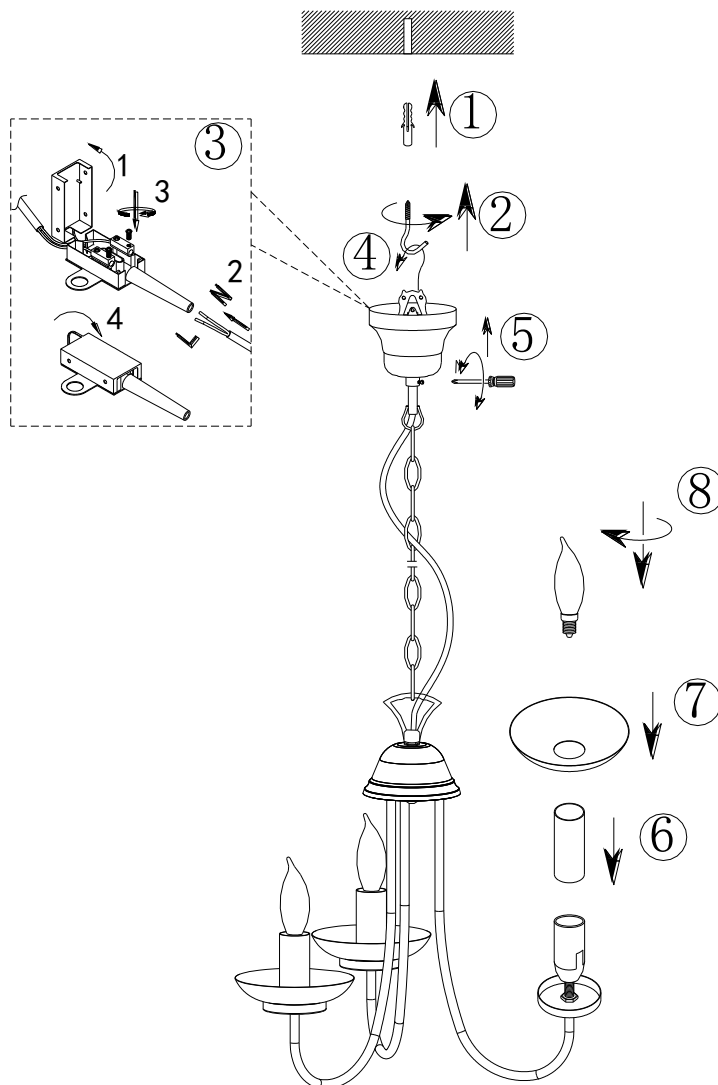

(SR) UPOZORENJE!

Prije početka montaže, pažljivo pročitajte sigurnosne upute!

(UK) ПОПЕРЕДЖЕННЯ!

Перед розбиранням, будь ласка, уважно прочитайте інструкції з техніки безпеки!

230V~50Hz
3 x E14 / max.28W

trio-lighting.com/
101700332