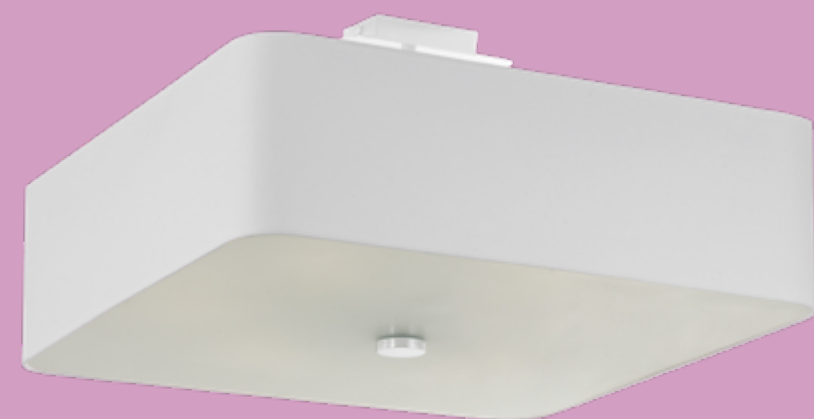

Plafon | ceiling lamp

**Lokko 45** SL.0775

E27, 5 x max. 60W, 50 Hz, 220V, IP20

biały | white

tkanina, szkło, stal | fabric, glass, steel

45/45/25 cm

Plafon | ceiling lamp

**Lokko 45** SL.0776

E27, 5 x max. 60W, 50 Hz, 220V, IP20

czarny | black

tkanina, szkło, stal | fabric, glass, steel

45/45/25 cm

Kinkiet | wall lamp

**Lokko** SL.0778

E27, 2 x max. 60W, 50 Hz, 220V, IP20

czarny | black

tkanina, szkło, stal | fabric, glass, steel

45/12/12 cm

Plafon | ceiling lamp

**Lokko 55** SL.0826

E27, 5 x max. 60W, 50 Hz, 220V, IP20

czarny | black

tkanina, szkło, stal | fabric, glass, steel

55/55/25 cm

Plafon | ceiling lamp

**Lokko 55** SL.0825

E27, 5 x max. 60W, 50 Hz, 220V, IP20

biały | white

tkanina, szkło, stal | fabric, glass, steel

55/55/25 cm

Kinkiet | wall lamp

**Lokko** SL.0777