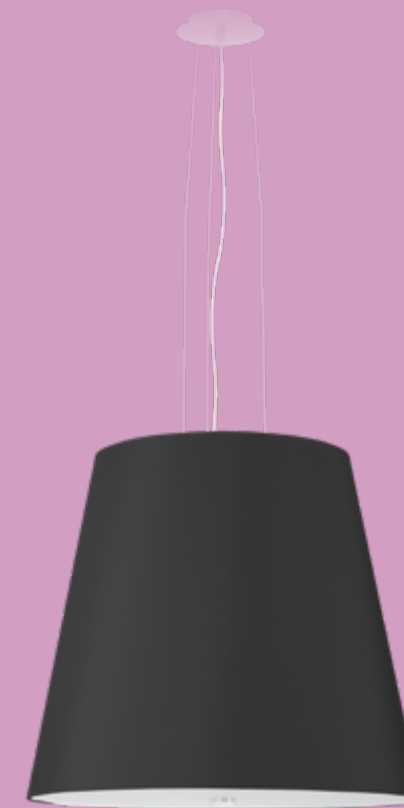

GENEVE

W naszej bogatej ofercie dostępne są najwyższej jakości żyrandole serii GENEVE. To bardzo eleganckie uzupełnienie wystroju wnętrza, które doskonale zaprezentuje się w każdym pomieszczeniu, w którym zostanie umieszczone. Wiszące żyrandole serii GENEVE idealnie sprawdzają się jako oświetlenie nad stołem w pokoju gościnnym. To także ciekawy wystrój w pokoju młodzieżowym, jak i w pracowni czy biurze. Elegancie żyrandole serii GENEVE spełnią oczekiwania nawet najbardziej wymagających użytkowników.

Our wide range includes the highest quality GENEVE chandeliers. It is very elegant addition to the interior design, which looks perfectly in every room where it is placed. Hanging GENEVE chandeliers are perfect as lighting above the table in the living room. It is also an interesting decor in the youth room and the children's rooms, as well as in the studio or office. Stylish GENEVE chandeliers will meet the expectations of even the most demanding users and looks great in modern and traditional rooms.

Lampa wisząca | pendant lamp

Geneve 50 SL.0736

💡 E27, 3 x max. 60W, 50 Hz, 220V, IP20

⊗ czarny | black

📏 tkanina, szkło, stal | fabric, glass, steel

📐 50/50/110 cm

Lampa wisząca | pendant lamp

Geneve 50 SL.0735

💡 E27, 3 x max. 60W, 50 Hz, 220V, IP20

⊗ biały | white

📏 tkanina, szkło, stal | fabric, glass, steel

📐 50/50/110 cm