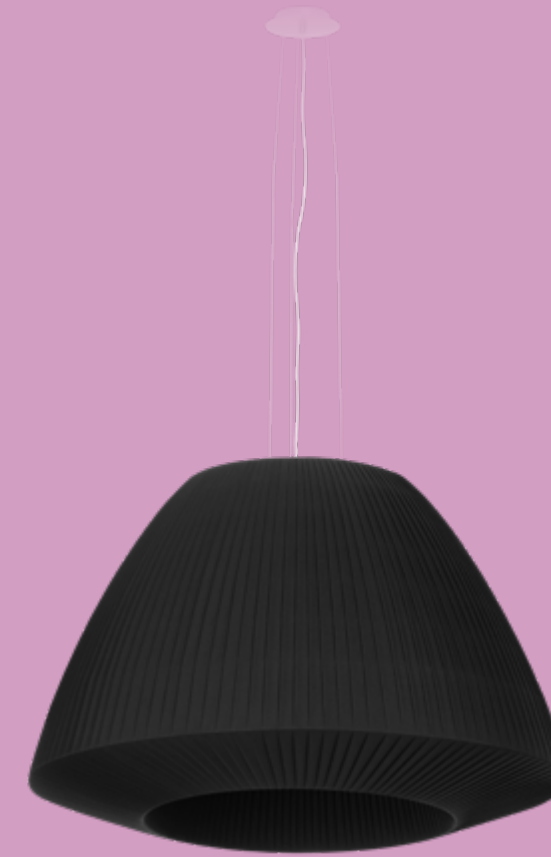

# BELLA

Żyrandole serii BELLA doskonale wyglądają w zarówno w pomieszczeniach w stylu tradycyjnym, jak i w nowoczesnych wnętrzach. Tę uniwersalność zawdzięczają klasycznemu kształtowi, który sprawia, że dopasowują się do każdego pomieszczenia, stanowiąc wspaniałe wypełnienie wnętrza i jasne oświetlenie. Mogą stać się także motywem przewodnim pomieszczenia. Żyrandole BELLA znajdują zastosowanie w każdym pomieszczeniu: w salonie, w pokojach dziecięcych, w kuchni, w łazience, a także w przedpokoju.

BELLA chandeliers look great in both traditional-style rooms and modern interiors. This versatility is due to the classic shape that makes them adapt to any room, providing not only great interior filling and bright lighting, but can also become the leitmotif of the room. BELLA chandeliers could be used in every room: in the living rooms, in the children's rooms, in the youth rooms, in the kitchen, in the bathroom, as well as in the hallway. Elegant, stylish BELLA chandelier is always very good choice.

Lampa wisząca | pendant lamp

**Bella 60** SL.0734

- 💡 E27, 3 x max. 60W, 50 Hz, 220V, IP20
- ⊗ czarny | black
- 🏠 tkanina, szkło, stal | fabric, glass, steel
- 📏 60/60/110 cm

Lampa wisząca | pendant lamp

**Bella 60** SL.0733

- 💡 E27, 3 x max. 60W, 50 Hz, 220V, IP20
- ⊗ biały | white
- 🏠 tkanina, szkło, stal | fabric, glass, steel
- 📏 60/60/110 cm