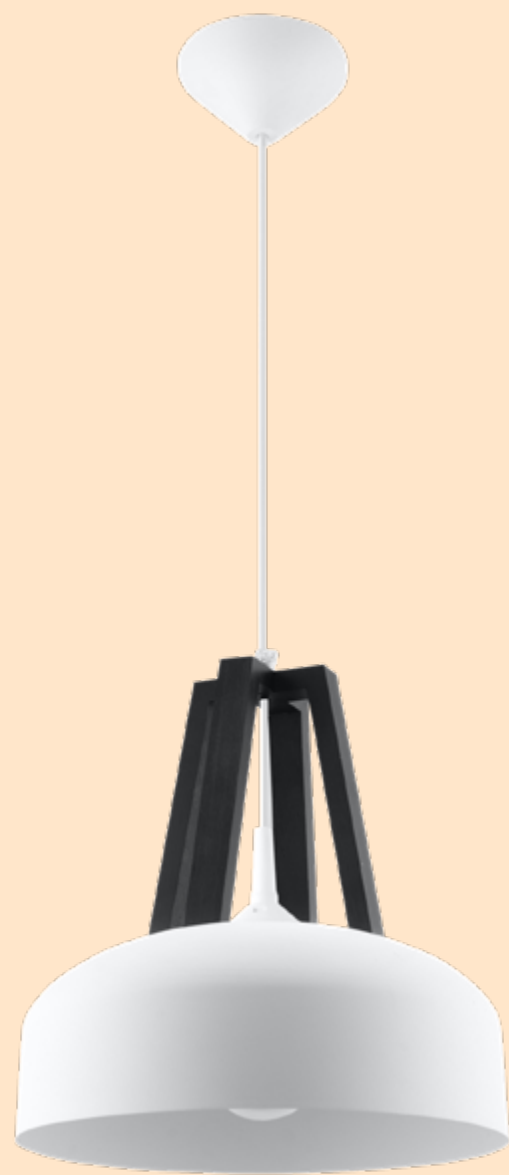

Ta wisząca lampa to designerski ułkon w stronę nieprzemijającej mody na wnętrza inspirowane stylem skandynawskim. Minimalistyczna, wykonana ze stali, zaokrąglona kopuła została uzupełniona przez wstawki z drewna w jego naturalnym kolorze. Pozwala to na stworzenie przytulnej aranżacji oraz wyjątkowego klimatu. Konstrukcja tej lampy jest bardzo prosta, co daje możliwość dopasowania jej do wielu wnętrz – zarówno tych, w których dominuje moc kolorów, jak i tych pełnych bieli i beżów.

This hanging lamp is a tip of the hat to the ever-changing fashion inspired by the Scandinavian style. The minimalist, round steel dome has been complemented by wood inserts in its natural colour. This allows you to create a cosy arrangement and a unique atmosphere. The construction of this lamp is very simple, which gives the possibility to match it to many interiors - both those in which the power of colours dominates, as well as those full of whites and beiges.

Lampa wisząca | pendant lamp  
**Casco** SL.0389

💡 E27, 1 x 60W, 50 Hz, 220V  
⚙️ czarny, biały | black, white  
🪵 stal, drewno | steel, wood  
📏 30/30/100 cm

Lampa wisząca | pendant lamp  
**Casco** SL.0387

💡 E27, 1 x 60W, 50 Hz, 220V  
⚙️ biały, czarny | white, black  
🪵 stal, drewno | steel, wood  
📏 30/30/100 cm

Lampa wisząca | pendant lamp  
**Casco** SL.0390

💡 E27, 1 x 60W, 50 Hz, 220V  
⚙️ czarny, naturalne drewno | black, natural wood  
🪵 stal, drewno | steel, wood  
📏 30/30/100 cm