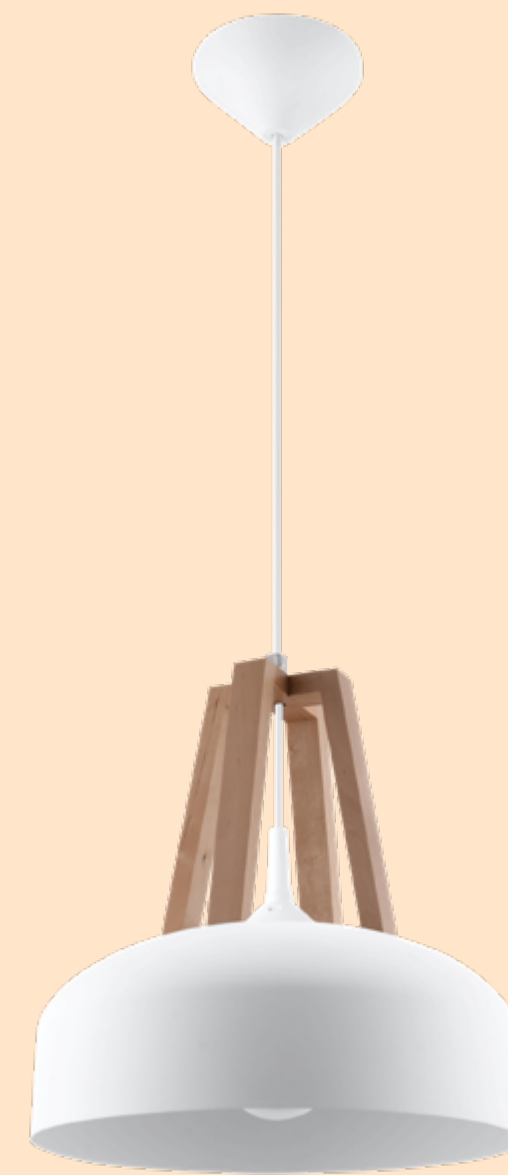

Ta wisząca lampa to designerski ułkon w stronę nieprzemijającej mody na wnętrza inspirowane stylem skandynawskim. Minimalistyczna, wykonana ze stali, zaokrąglona kopuła została uzupełniona przez wstawki z drewna w jego naturalnym kolorze. Pozwala to na stworzenie przytulnej aranżacji oraz wyjątkowego klimatu. Konstrukcja tej lampy jest bardzo prosta, co daje możliwość dopasowania jej do wielu wnętrz – zarówno tych, w których dominuje moc kolorów, jak i tych pełnych bieli i beżów.

This hanging lamp is a tip of the hat to the ever-changing fashion inspired by the Scandinavian style. The minimalist, round steel dome has been complemented by wood inserts in its natural colour. This allows you to create a cosy arrangement and a unique atmosphere. The construction of this lamp is very simple, which gives the possibility to match it to many interiors - both those in which the power of colours dominates, as well as those full of whites and beiges.

Lampa wisząca | pendant lamp  
**Casco** SL.0389

💡 E27, 1 x 60W, 50 Hz, 220V  
⚙️ czarny, biały | black, white  
🪵 stal, drewno | steel, wood  
📏 30/30/100 cm

Lampa wisząca | pendant lamp  
**Casco** SL.0387

💡 E27, 1 x 60W, 50 Hz, 220V  
⚙️ biały, czarny | white, black  
🪵 stal, drewno | steel, wood  
📏 30/30/100 cm

Lampa wisząca | pendant lamp  
**Casco** SL.0390

💡 E27, 1 x 60W, 50 Hz, 220V  
⚙️ czarny, naturalne drewno | black, natural wood  
🪵 stal, drewno | steel, wood  
📏 30/30/100 cm