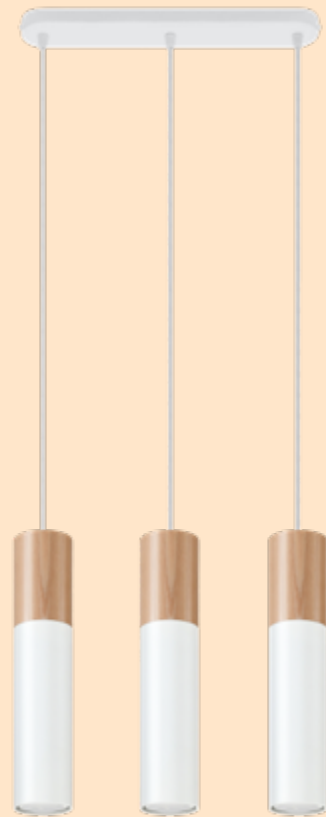

Lampa wisząca | pending lamp
Pablo 1 SL.0628

- 💡 GU10, 1 x 40W, 50Hz, 220V
- 🌳 biały, drewno | white, wood
- 🏗️ stal, drewno | steel, wood
- 📏 8/8/130 cm

Lampa wisząca | pending lamp
Pablo 2 SL.0629

- 💡 GU10, 2 x 40W, 50Hz, 220V
- 🌳 biały, drewno | white, wood
- 🏗️ stal, drewno | steel, wood
- 📏 8/34/130 cm

Lampa wisząca | pending lamp
Pablo 3 SL.0630

- 💡 GU10, 3 x 40W, 50Hz, 220V
- 🌳 biały, drewno | white, wood
- 🏗️ stal, drewno | steel, wood
- 📏 8/40/130 cm

Plafon | ceiling lamp
Pablo SL.0631

- 💡 GU10, 1 x 40W, 50Hz, 220V, IP20
- 🌳 biały, drewno | white, wood
- 🏗️ stal, drewno | steel, wood
- 📏 8/8/30 cm