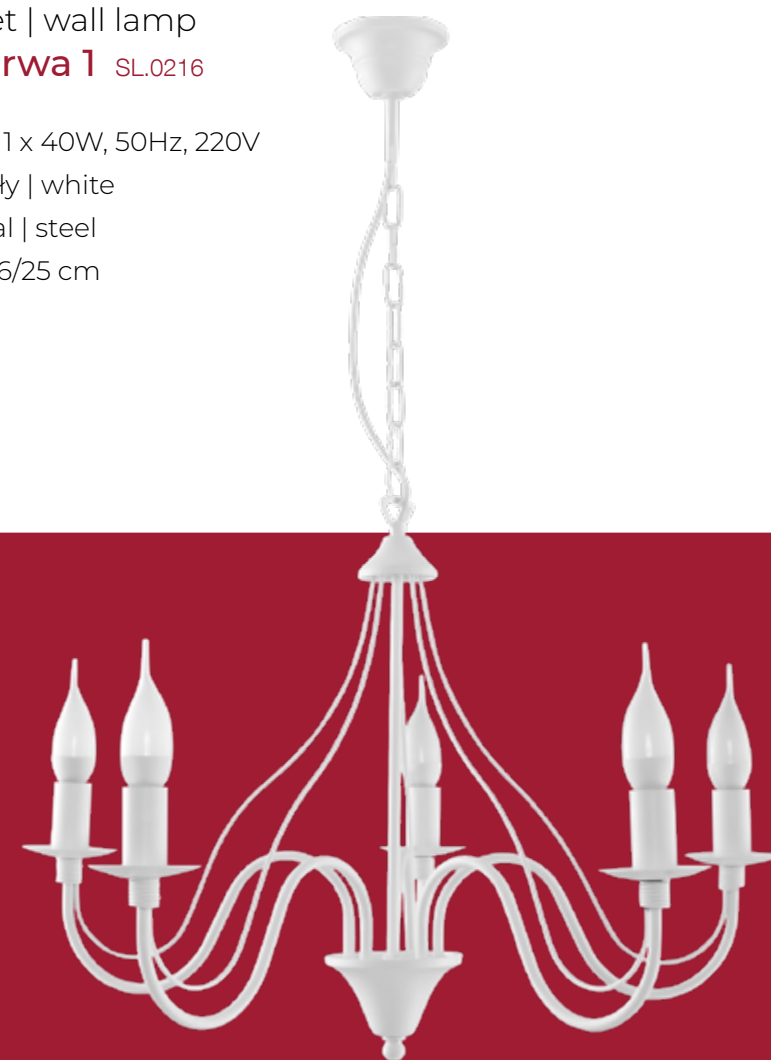

Żyrandol | chandelier
Minerwa 7 SL.0215

- ⚡ E14, 7 x 40W, 50Hz, 220V
- ⊗ biały | white
- ≡ stal | steel
- 📏 64/64/85 cm

Kinkiet | wall lamp
Minerwa 1 SL.0216

- ⚡ E14, 1 x 40W, 50Hz, 220V
- ⊗ biały | white
- ≡ stal | steel
- 📏 25/6/25 cm

Żyrandol | chandelier
Minerwa 5 SL.0214

- ⚡ E14, 5 x 40W, 50Hz, 220V
- ⊗ biały | white
- ≡ stal | steel
- 📏 64/64/85 cm

Żyrandol | chandelier
Minerwa 3 SL.0213

- ⚡ E14, 3 x 40W, 50Hz, 220V
- ⊗ biały | white
- ≡ stal | steel
- 📏 64/64/85 cm