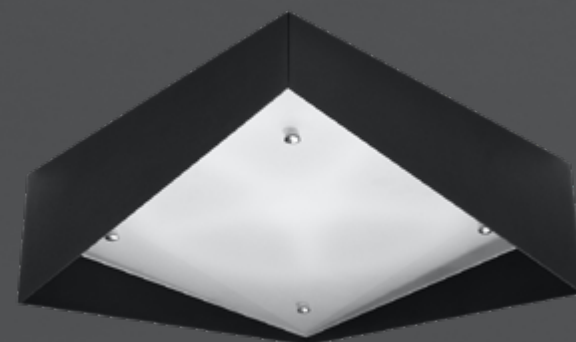

AVIOR

Unikatowy styl w Twoim wnętrzu jest możliwy do osiągnięcia nie tylko za pomocą kolorów, obrazów czy mebli. Oświetlenie odgrywa w tej kwestii niezwykle istotną rolę. Wybierając plafon serii AVIOR sprawisz, że do Twojego wnętrza zawita nowoczesny design. Kuchnia, przedpokój czy salon zostaną odpowiednio oświetlone, przez co na pewno uzyskają wyjątkowy charakter. Plafony mogą stanowić pojedyncze punkty lub większe skupiska - wszystko w zależności od upodobań i stylu wnętrza.

The unique style in your interior is achievable not only with colors, paintings or furniture. Lighting plays a crucial role in this. By choosing the Avior series plafond, you will bring a modern design to your interior. The kitchen, hallway or living room will be illuminated and will gain a unique character. The plafonds can be single points or larger clusters – it all depends on the tastes and style of the interior. Nevertheless, these provide a stylish and beautiful decoration.

Plafon | ceiling lamp

Avior SL.0908

💡 LED 22W, 2000lm, 3000K, 50Hz, 220V, IP20
(w zestawie)

⊗ czarny | black

📏 szkło, stal | glass, steel

📏 30/30/11 cm

Plafon | ceiling lamp

Avior SL.0907

💡 LED 22W, 2000lm, 3000K, 50Hz, 220V, IP20
(w zestawie)

⊗ biały | white

📏 szkło, stal | glass, steel

📏 30/30/11 cm

Plafon | ceiling lamp

Avior SL.0909

💡 LED 22W, 2000lm, 3000K, 50Hz, 220V, IP20
(w zestawie)