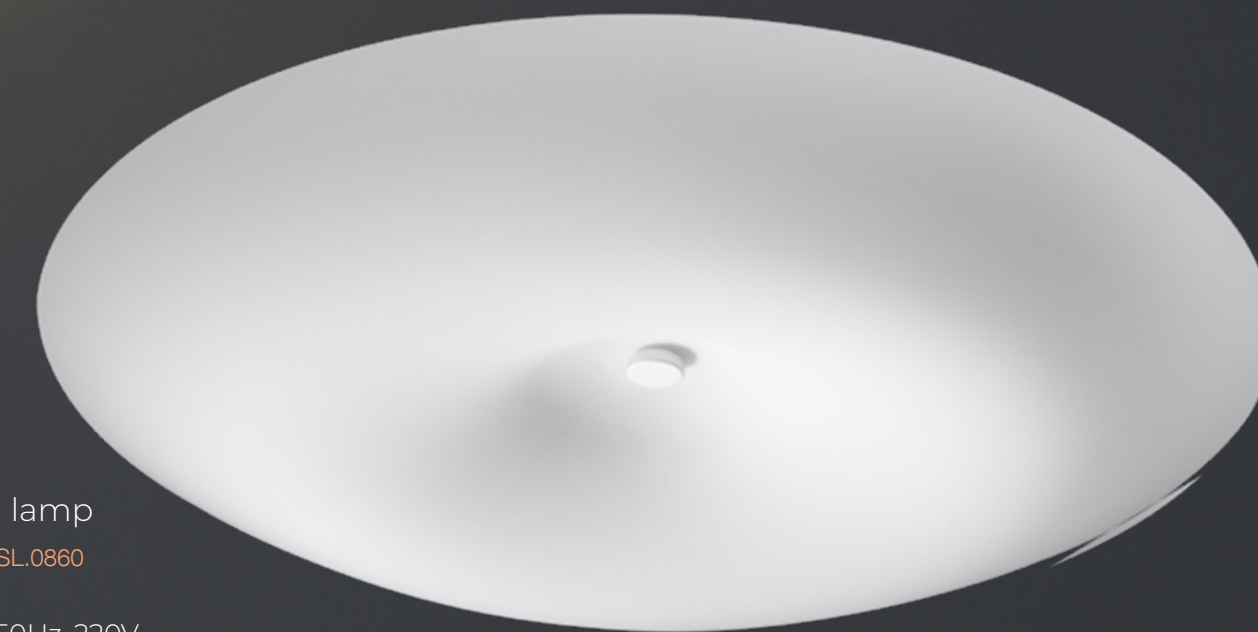

Plafon | ceiling lamp
Fusion 430 SL.0859

-  E27, 4 x 46W, 50Hz, 220V
-  biały | white
-  szkło | glass
-  43/43/7,6 cm

FUSION

Szukasz oświetlenia, które zostanie z Tobą na lata? Niezależnie od zmieniających się kolorów ścian, podłóg czy mebli? Plafon FUSION to idealne rozwiązanie dla osób kochających prostotę. Przymocowany do sufitu nie będzie się rzucał w oczy i zabierał przestrzeni w małych pomieszczeniach. Specjalnie wyprofilowany plafon będzie wspólnie doświetlał każdą przestrzeń bez konieczności stawiania dodatkowych lamp. Plafon FUSION sprawdzi się w kuchni, przedpokoju czy sypialni, zapewniając ciepłe i przyjazne światło.

Looking for lighting that will stay with you for years to come? Regardless of the changing colours of the walls, floors or furniture? Plafond FUSION is the perfect solution for people who love simplicity. Attached to the ceiling, it won't be conspicuous and takes up space in small rooms. The specially shaped plafon will illuminate every space brilliantly without the need for additional lamps. Fusion plafond will be suitable for the kitchen, hallway or bedroom, providing charming and cosy light to any of them.

Plafon | ceiling lamp
Fusion 630 SL.0860

-  E27, 5 x 46W, 50Hz, 220V
-  biały | white
-  szkło | glass
-  63/63/8 cm