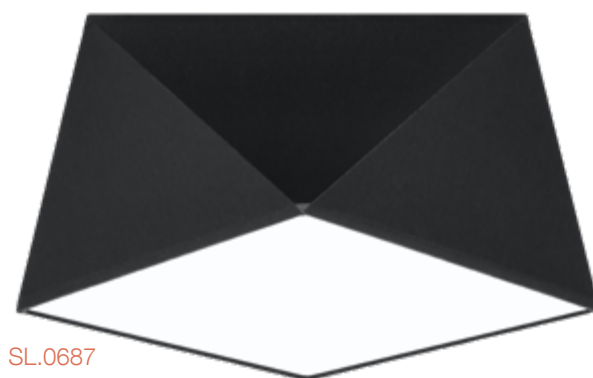

# HEXA

Bardzo ważnym atutem lamp z kolekcji HEXA jest ich niecodzienny i intrygujący wygląd. Geometryczny styl lamp jest niezwykle ciekawy. Z kolei różnorodność modeli pozwoli rozświetlić każde pomieszczenie, bez względu na styl aranżacji.

A very important advantage of the lamps from the HEXA collection is their unusual and intriguing appearance. The geometric style of the lamp is incredibly interesting. In turn, a variety of models will allow you to illuminate any room, regardless of the style of decoration.

Plafon | ceiling lamp  
Hexa

PVC

SL.0687

💡 E27, 1 x 60W, 50Hz, 220V, IP20  
⊗ czarny | black  
📏 25/25/15 cm

SL.0690

💡 E27, 2 x 60W, 50Hz, 220V, IP20  
⊗ czarny | black  
📏 35/35/15 cm

SL.0693

💡 E27, 2 x 60W, 50Hz, 220V, IP20  
⊗ czarny | black  
📏 45/45/15 cm

SL.0686

💡 E27, 1 x 60W, 50Hz, 220V, IP20  
⊗ biały | white  
📏 25/25/15 cm

SL.0689

💡 E27, 2 x 60W, 50Hz, 220V, IP20  
⊗ biały | white  
📏 35/35/15 cm

SL.0692

💡 E27, 2 x 60W, 50Hz, 220V, IP20  
⊗ biały | white  
📏 45/45/15 cm