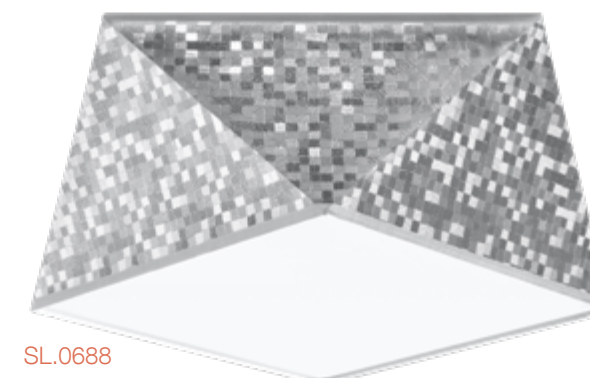

SL.0686

💡 E27, 1 x 60W, 50Hz, 220V, IP20  
⊗ biały | white  
📏 25/25/15 cm

SL.0689

💡 E27, 2 x 60W, 50Hz, 220V, IP20  
⊗ biały | white  
📏 35/35/15 cm

SL.0692

💡 E27, 2 x 60W, 50Hz, 220V, IP20  
⊗ biały | white  
📏 45/45/15 cm