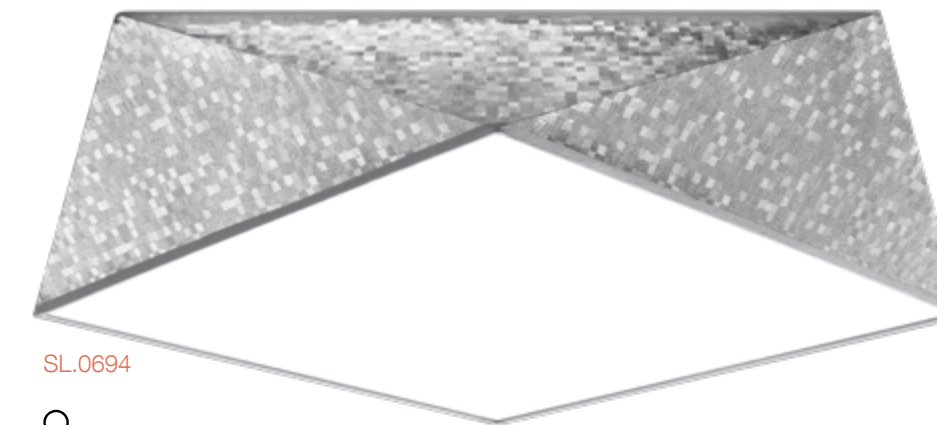

SL.0694

💡 E27, 2 x 60W, 50Hz, 220V, IP20
⊗ srebrny | silver
📏 45/45/15 cm