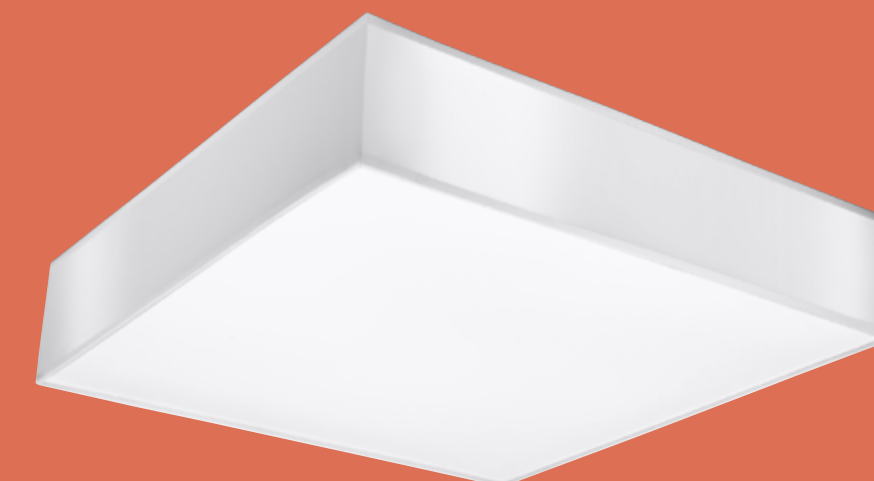

Plafon | ceiling lamp
Horus 45 SL.0139

💡 E27, 3 x 60W, 50Hz, 220V
⊗ czarny | black 📦 PVC
📏 45/45/12 cm

Plafon | ceiling lamp
Horus 55 SL.0920

💡 E27, 4 x 60W, 50Hz, 220V
⊗ czarny | black 📦 PVC
📏 55/55/12 cm

Plafon | ceiling lamp
Horus 45 SL.0141

💡 E27, 3 x 60W, 50Hz, 220V
⊗ biały | white 📦 PVC
📏 45/45/12 cm

Plafon | ceiling lamp
Horus 55 SL.0922

💡 E27, 4 x 60W, 50Hz, 220V
⊗ biały | white 📦 PVC
📏 55/55/12 cm

Plafon | ceiling lamp
Horus 45 SL.0140

💡 E27, 3 x 60W, 50Hz, 220V
⊗ szary | grey 📦 PVC
📏 45/45/12 cm

Plafon | ceiling lamp
Horus 55 SL.0921

💡 E27, 4 x 60W, 50Hz, 220V
⊗ szary | grey 📦 PVC
📏 55/55/12 cm