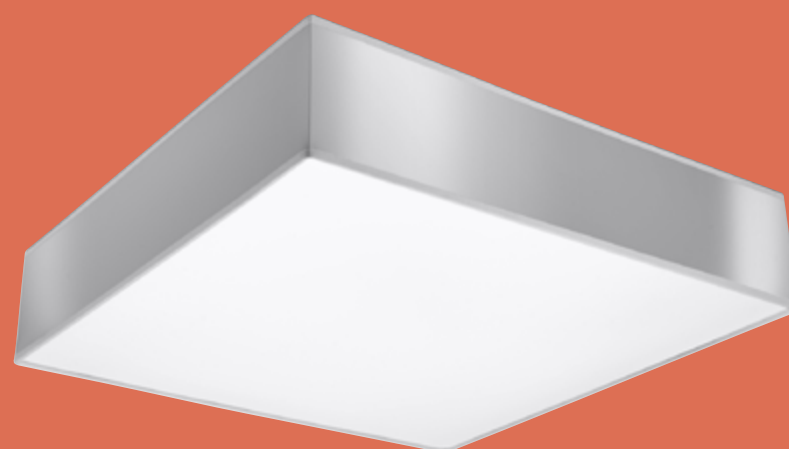

Plafon | ceiling lamp
Horus 45 SL.0139

💡 E27, 3 x 60W, 50Hz, 220V
⊗ czarny | black 📦 PVC
📏 45/45/12 cm

Plafon | ceiling lamp
Horus 55 SL.0920

💡 E27, 4 x 60W, 50Hz, 220V
⊗ czarny | black 📦 PVC
📏 55/55/12 cm

Plafon | ceiling lamp
Horus 45 SL.0141

💡 E27, 3 x 60W, 50Hz, 220V
⊗ biały | white 📦 PVC
📏 45/45/12 cm

Plafon | ceiling lamp
Horus 55 SL.0922

💡 E27, 4 x 60W, 50Hz, 220V
⊗ biały | white 📦 PVC
📏 55/55/12 cm

Plafon | ceiling lamp
Horus 45 SL.0140

💡 E27, 3 x 60W, 50Hz, 220V
⊗ szary | grey 📦 PVC
📏 45/45/12 cm

Plafon | ceiling lamp
Horus 55 SL.0921

💡 E27, 4 x 60W, 50Hz, 220V
⊗ szary | grey 📦 PVC
📏 55/55/12 cm