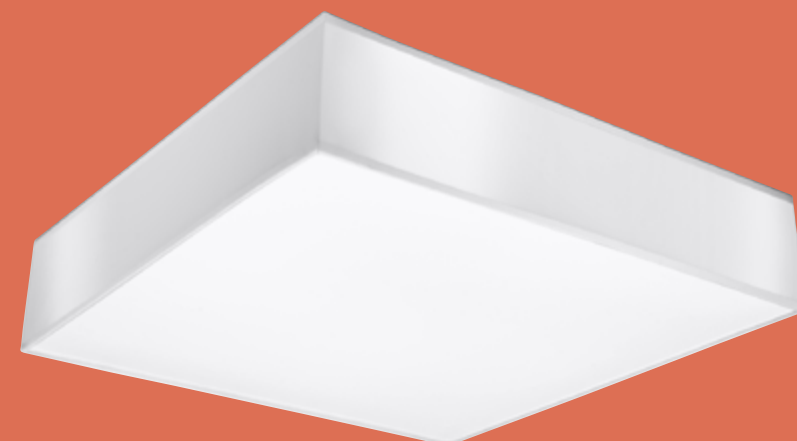

Plafon | ceiling lamp
Horus 45 SL.0139

💡 E27, 3 x 60W, 50Hz, 220V
⊗ czarny | black 📦 PVC
📏 45/45/12 cm

Plafon | ceiling lamp
Horus 55 SL.0920

💡 E27, 4 x 60W, 50Hz, 220V
⊗ czarny | black 📦 PVC
📏 55/55/12 cm

Plafon | ceiling lamp
Horus 45 SL.0141

💡 E27, 3 x 60W, 50Hz, 220V
⊗ biały | white 📦 PVC
📏 45/45/12 cm

Plafon | ceiling lamp
Horus 55 SL.0922

💡 E27, 4 x 60W, 50Hz, 220V
⊗ biały | white 📦 PVC
📏 55/55/12 cm

Plafon | ceiling lamp
Horus 45 SL.0140

💡 E27, 3 x 60W, 50Hz, 220V
⊗ szary | grey 📦 PVC
📏 45/45/12 cm

Plafon | ceiling lamp
Horus 55 SL.0921

💡 E27, 4 x 60W, 50Hz, 220V
⊗ szary | grey 📦 PVC
📏 55/55/12 cm