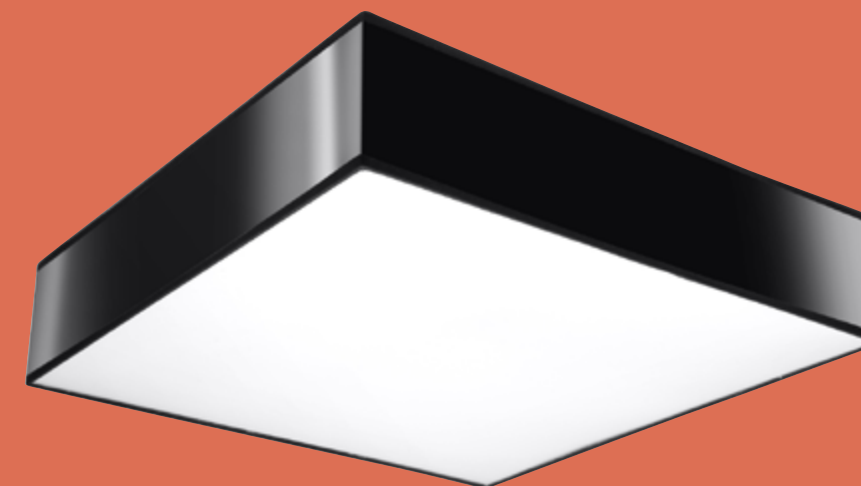

Plafon | ceiling lamp
Horus 45 SL.0139

💡 E27, 3 x 60W, 50Hz, 220V
⊗ czarny | black 📦 PVC
📏 45/45/12 cm

Plafon | ceiling lamp
Horus 55 SL.0920

💡 E27, 4 x 60W, 50Hz, 220V
⊗ czarny | black 📦 PVC
📏 55/55/12 cm

Plafon | ceiling lamp
Horus 45 SL.0141

💡 E27, 3 x 60W, 50Hz, 220V
⊗ biały | white 📦 PVC
📏 45/45/12 cm

Plafon | ceiling lamp
Horus 55 SL.0922

💡 E27, 4 x 60W, 50Hz, 220V
⊗ biały | white 📦 PVC
📏 55/55/12 cm

Plafon | ceiling lamp
Horus 45 SL.0140

💡 E27, 3 x 60W, 50Hz, 220V
⊗ szary | grey 📦 PVC
📏 45/45/12 cm

Plafon | ceiling lamp
Horus 55 SL.0921

💡 E27, 4 x 60W, 50Hz, 220V
⊗ szary | grey 📦 PVC
📏 55/55/12 cm