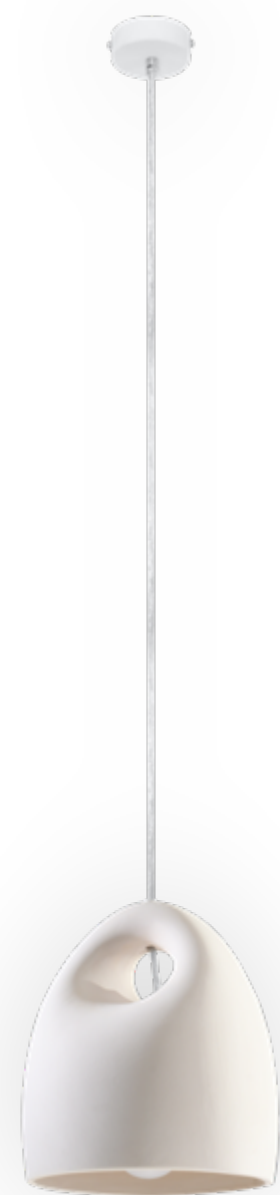

# PAVLUS

Jeśli oświetlenie, to tylko z pomysłem! Na przykład takim, jak lampa wisząca PAVLUS. Jej geometryczny kształt przyciągnie spojrzenie każdego gościa. Będzie królowała we wnętrzu w stylu skandynawskim lub minimalistycznym. Doskonale sprawdzi się w sypialni i nad jadalnianym stołem, w salonie i w przedpokoju. Wszędzie tam, gdzie potrzebujesz dobrego oświetlenia i nowoczesnego akcentu.

Chcesz wyrazić swoją artystyczną duszę? Ceramiczną powierzchnię lampy PAVLUS możesz pomalować tak, jak chcesz. Na różowo, niebiesko czy w fantazyjne wzory - wystarczy zwykła farba do ścian. Pamiętaj: Twoje wnętrze - Twoje zasady.

When searching for new lighting, always go for the very best in unique pieces, such as our PAVLUS pendant light. Its geometric shape will catch the eye of every guest. It will work best in a Scandinavian-style or minimalist interior. Perfect for your bedroom, living room, over a dining room table, or in your hallway. Wherever you need good lighting and a modern twist. Looking for a way to express your artistic side? You can paint the ceramic surface of the PAVLUS lamp any way you like. Pink, blue, or in fancy patterns - all you need is regular wall paint. Remember: your interior - your rules.

Lampa wisząca | pendant lamp  
**Bukano** SL.0842

-  E27, 1 x 60W, 50Hz, 220V, IP20
-  biały | white  
(może być malowany | can be painted)
-  ceramika | ceramic
-  26/21,5/126 cm

Lampa wisząca | pendant lamp  
**Pavlus** SL.0844