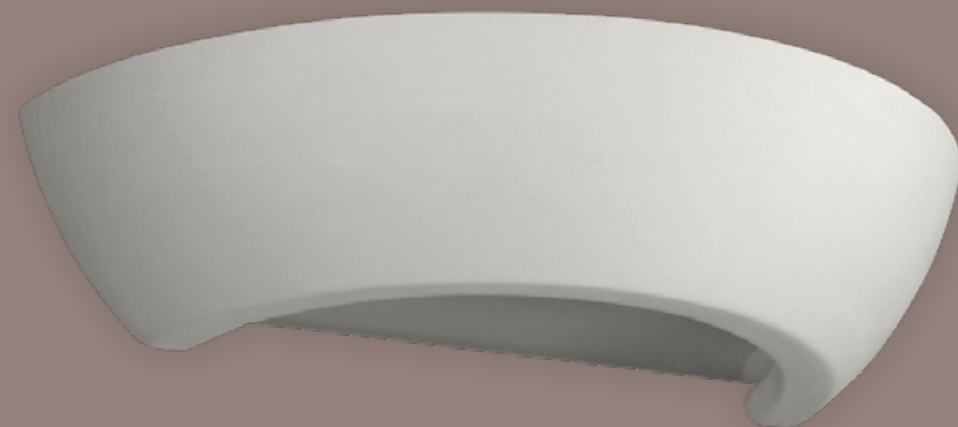

OSKAR

Kolekcja lamp Oskar przypadnie do gustu każdemu amatorowi najmodniejszych rozwiązań w zakresie funkcjonalnego oświetlenia. Nowoczesne kinkiety okażą się niezastąpione pod kątem efektownego doświetlenia ściany bądź wnęki. Ich specyficzny design świetnie komponuje się z nowoczesnymi wnętrzami, w tym z aranżacjami utrzymanymi w minimalistycznym lub skandynawskim stylu. LAMPY powstały na bazie wysokojakościowej masy ceramicznej, co wpływa na ich wytrzymałość.

The Oskar lamp collection will appeal to every devotee of the trendiest functional lighting solutions. Modern wall lamps will prove irreplaceable for effective wall or recessed lighting. Their unique design blends well with modern interiors, including minimalist or Scandinavian design. Lamps are made of high quality ceramic, which contributes to their strength.

Kinkiet | wall lamp
Oskar SL.0160

- 💡 E27, 1 x 60W, 50Hz, 220V, IP20
- 🌀 biały | white
(może być malowany | can be painted)
- 📏 ceramika, szkło | ceramic, glass
- 📐 34/17/8 cm

Kinkiet | wall lamp
Samir SL.0161

Pobrano z mamadecor.pl

SAMIR/ LANA

Twoje wnętrze zasługuje na więcej blasku! Już LANA o niego zadba. Doświetli Twój dom, tworząc przytulną atmosferę w sypialni czy jadalni. Otuli wnętrza miękkim światłem, które rozchodzi się z niego w dwóch kierunkach. Na dowolnej ścianie wyczaruje niesamowity, dekoracyjny efekt. Kinkiet LANA wykonaliśmy z wysokiej jakości polskiej ceramiki - materiału, trwałego i stylowego zarazem. Doskonale współgra z meblami o zaokrąglonych krawędziach - sprawdzi się zarówno w nowoczesnym, jak i klasycznym wystroju.