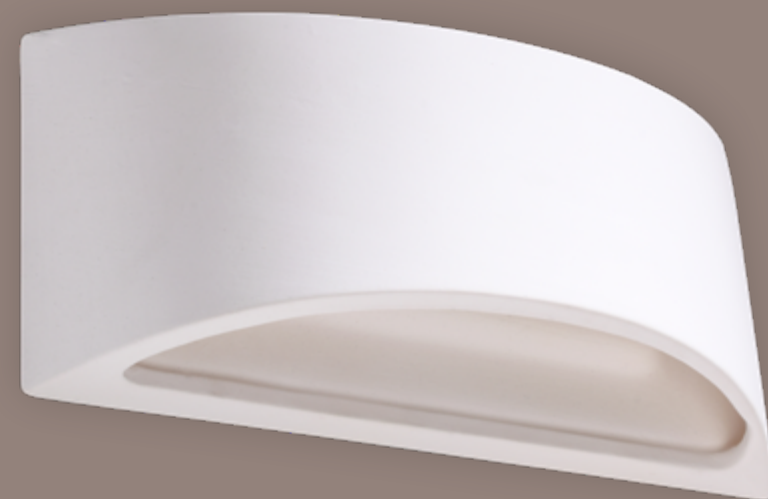

VIXEN

Szukasz wyjątkowego oświetlenia do przedpokoju lub salonu? Lubisz kiedy rozproszone, ciepłe światło dodaje Twoim wnętrzom wyjątkowego charakteru? Kinkiety ceramiczne serii Vixen są do tego stworzone. Pasują do każdego stylu i aranżacji wnętrza, nadając mu niepowtarzalnego wyglądu. Elegancja i nowoczesność w jednym! Dodatkowo kinkiety serii VIXEN charakteryzuje się bardzo ciekawym rozwiązaniem w postaci strumieni światła padających zarówno od dołu, jak i od góry. Dzięki temu nie potrzeba dodatkowych źródeł światła.

Are you looking for unique lighting for your hallway or living room? Do you like diffused, warm light that gives your interiors a unique character? The VIXEN ceramic wall lamps are made for this. They match every style and interior design, giving it a distinctive look. Elegance and modernity at the same time. In addition, the Vixen series wall lamps are characterized by a very interesting solution in the form of streams of light falling both from the bottom and from the top. No additional light sources are needed.

Kinkiet | wall lamp
Vixen SL.0834

- 💡 G9, 1x40W, 50Hz, 220V, IP20
- 🔄 biały | white
(może być malowany | can be painted)
- 🏠 ceramika, szkło | ceramic, glass
- 📏 30/15/12 cm

HELIOS

Pobrano z mamadecor.pl

Niebanalne lampy z serii Helios to idealna propozycja dla amatorów ceramicznych produktów w nowoczesnej odsłonie. Prezentowane modele sprawdzą się przy optycznym powiększaniu wnętrza, ponieważ emitują światło z dwóch stron. Warto zwrócić uwagę na eleganckie kinkiety, które wspaniale komponują się z klasycznymi aranżacjami salonu, sypialni czy przedpokoju. Dodatkową zaletą jest ich uniwersalna kolorystyka oraz dekoracyjne wyprofilowanie ceramicznej obudowy.