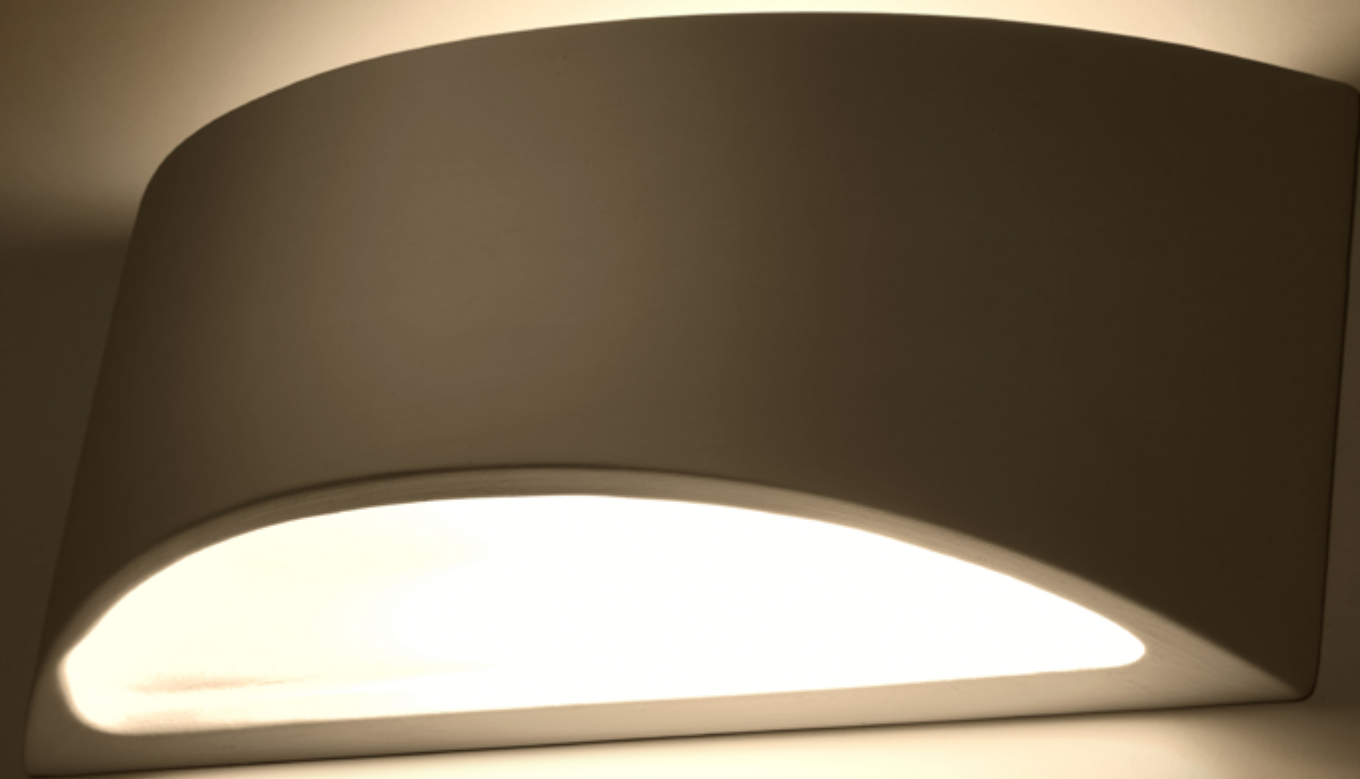

VIXEN

Szukasz wyjątkowego oświetlenia do przedpokoju lub salonu? Lubisz kiedy rozproszone, ciepłe światło dodaje Twoim wnętrzom wyjątkowego charakteru? Kinkiety ceramiczne serii Vixen są do tego stworzone. Pasują do każdego stylu i aranżacji wnętrza, nadając mu niepowtarzalnego wyglądu. Elegancja i nowoczesność w jednym! Dodatkowo kinkiety serii VIXEN charakteryzuje się bardzo ciekawym rozwiązaniem w postaci strumieni światła padających zarówno od dołu, jak i od góry. Dzięki temu nie potrzeba dodatkowych źródeł światła.

Are you looking for unique lighting for your hallway or living room? Do you like diffused, warm light that gives your interiors a unique character? The VIXEN ceramic wall lamps are made for this. They match every style and interior design, giving it a distinctive look. Elegance and modernity at the same time. In addition, the Vixen series wall lamps are characterized by a very interesting solution in the form of streams of light falling both from the bottom and from the top. No additional light sources are needed.

Kinkiet | wall lamp
Vixen SL.0834

- 💡 G9, 1x40W, 50Hz, 220V, IP20
- 🔄 biały | white
(może być malowany | can be painted)
- 🏠 ceramika, szkło | ceramic, glass
- 📏 30/15/12 cm

HELIOS

Pobrano z mamadecor.pl

Niebanalne lampy z serii Helios to idealna propozycja dla amatorów ceramicznych produktów w nowoczesnej odsłonie. Prezentowane modele sprawdzą się przy optycznym powiększaniu wnętrza, ponieważ emitują światło z dwóch stron. Warto zwrócić uwagę na eleganckie kinkiety, które wspaniale komponują się z klasycznymi aranżacjami salonu, sypialni czy przedpokoju. Dodatkową zaletą jest ich uniwersalna kolorystyka oraz dekoracyjne wyprofilowanie ceramicznej obudowy.