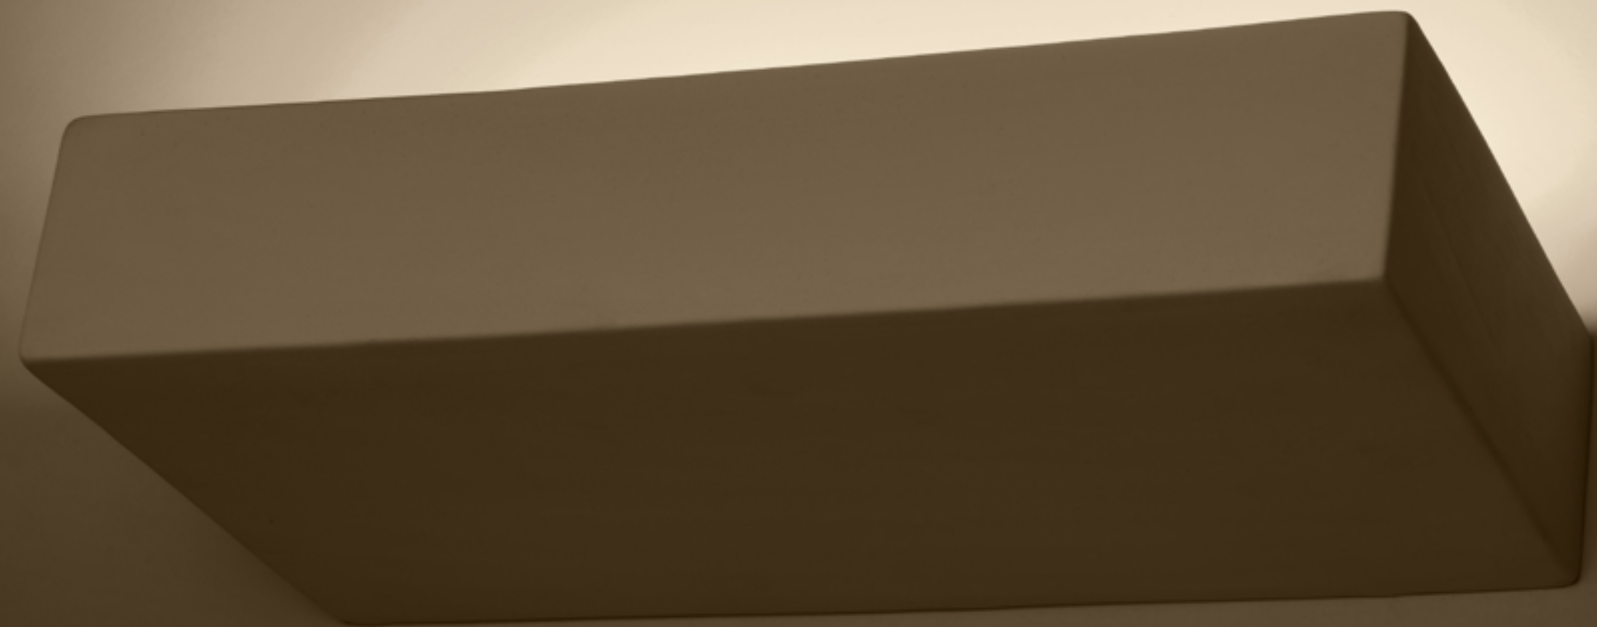

# TAUGAN

TAUGAN intryguje i przyciąga spojrzenia. Łączy prostą, geometryczną formę z subtelną szlachetnością ceramiki, z której został wykonany. Będzie ozdobą Twojego wnętrza nawet wtedy, gdy jest zgaszony. Kinkiet TAUGAN rewelacyjnie doświetli Twój dom i pomoże wyeksponować ścianę z cegły lub kamienia. Światło rozchodzi się równomiernie w górę lampy, tworząc piękny, dekoracyjny efekt. Idealny, by podkreślić nowoczesny styl Twojego mieszkania. Bo diabeł tkwi w szczegółach.

TAUGAN intrigues and draws attention. It combines a simple, geometric form with the subtle nobility of ceramics, from which it was made. It will complement your interior even when it is switched off. Our TAUGAN sconce will perfectly illuminate your home and help you enhance a brick or stone wall. The light evenly spreads upwards, creating a beautiful decorative effect. Perfect to highlight the modern style of your flat. Because the devil is in the details.

# HATTOR

Pobrano z mamadecor.pl

Wprowadź powiew świeżości do swojego wnętrza z kinkietem HATTOR! Ta niesztaampowa lampa doskonale czuje się otoczeniu nowoczesnych, designerskich mebli. Wykonaliśmy ją z polskiej ceramiki - materiału, który odpowiada za trwałość i oryginalny charakter dekoracji. Drugiej takiej nie znajdziesz. HATTOR skutecznie rozjaśni Twój dom. Potrzebujesz stworzyć przytulny klimat do kolacji? A może chcesz doświetlić pokój, gdy oglądasz telewizję? Wystarczy jedno pstryknięcie! Światło lampy jest skierowane w górę, więc świetnie wygląda także na ścianie strukturalnej, wydobywając z niej prawdziwe piękno.