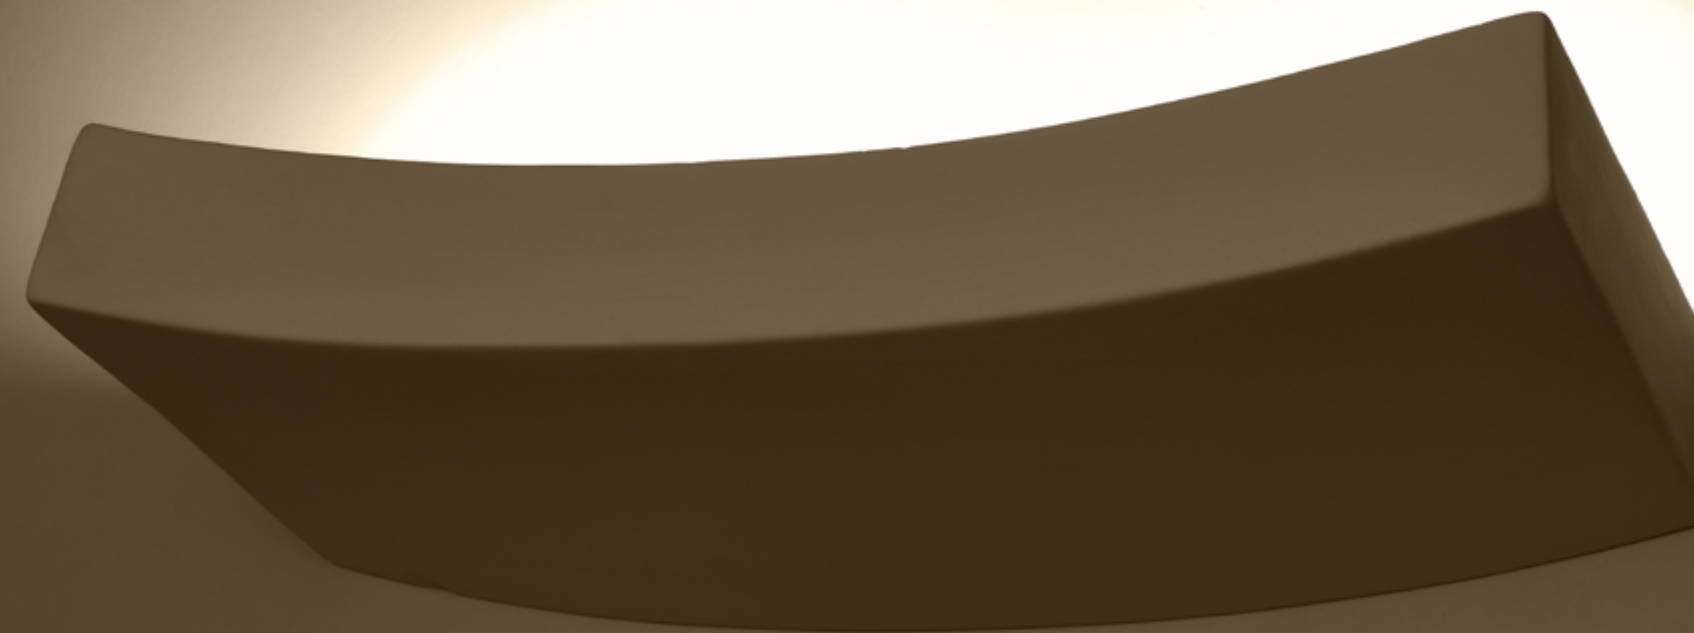

# TAUGAN

TAUGAN intryguje i przyciąga spojrzenia. Łączy prostą, geometryczną formę z subtelną szlachetnością ceramiki, z której został wykonany. Będzie ozdobą Twojego wnętrza nawet wtedy, gdy jest zgaszony. Kinkiet TAUGAN rewelacyjnie doświetli Twój dom i pomoże wyeksponować ścianę z cegły lub kamienia. Światło rozchodzi się równomiernie w górę lampy, tworząc piękny, dekoracyjny efekt. Idealny, by podkreślić nowoczesny styl Twojego mieszkania. Bo diabeł tkwi w szczegółach.

TAUGAN intrigues and draws attention. It combines a simple, geometric form with the subtle nobility of ceramics, from which it was made. It will complement your interior even when it is switched off. Our TAUGAN sconce will perfectly illuminate your home and help you enhance a brick or stone wall. The light evenly spreads upwards, creating a beautiful decorative effect. Perfect to highlight the modern style of your flat. Because the devil is in the details.

# HATTOR

Pobrano z mamadecor.pl

Wprowadź powiew świeżości do swojego wnętrza z kinkietem HATTOR! Ta niesztaampowa lampa doskonale czuje się otoczeniu nowoczesnych, designerskich mebli. Wykonaliśmy ją z polskiej ceramiki - materiału, który odpowiada za trwałość i oryginalny charakter dekoracji. Drugiej takiej nie znajdziesz. HATTOR skutecznie rozjaśni Twój dom. Potrzebujesz stworzyć przytulny klimat do kolacji? A może chcesz doświetlić pokój, gdy oglądasz telewizję? Wystarczy jedno pstryknięcie! Światło lampy jest skierowane w górę, więc świetnie wygląda także na ścianie strukturalnej, wydobywając z niej prawdziwe piękno.