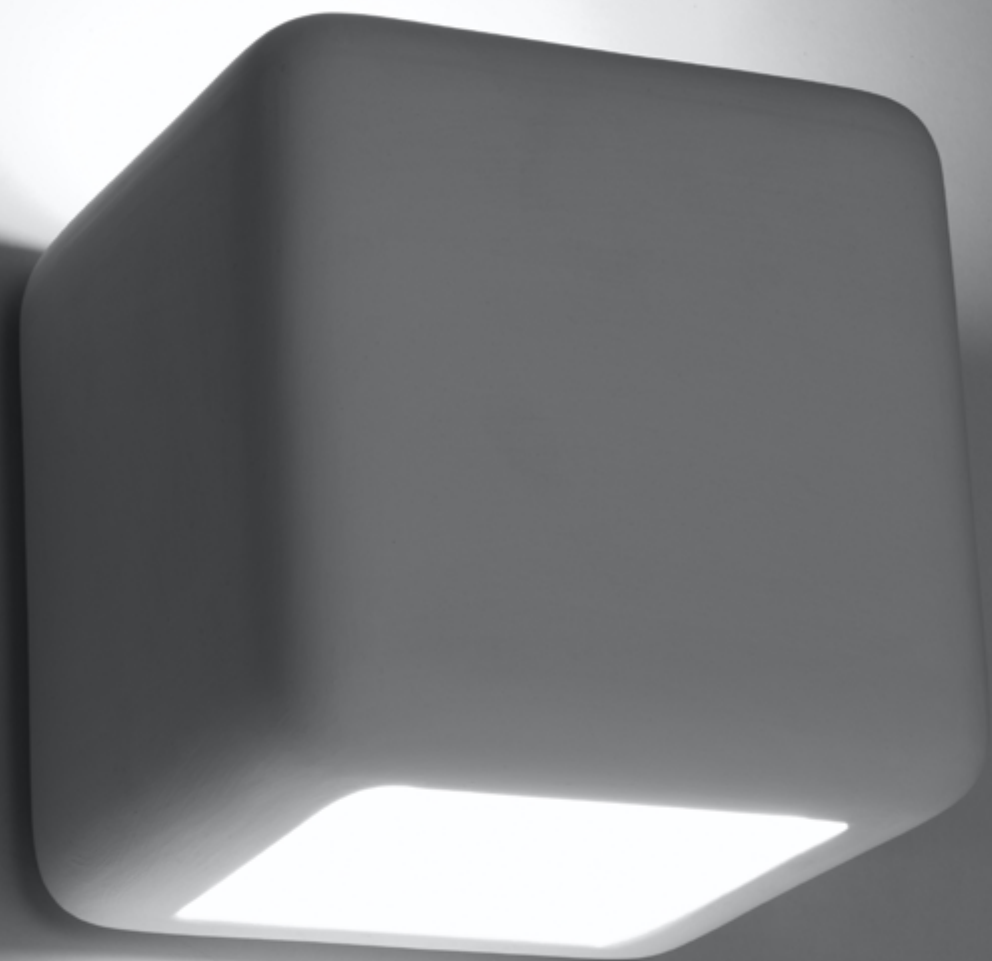

# NESTA

Kto powiedział, że miejsce ceramiki jest na stole? My zrobiliśmy z niej ten piękny kinkiet, aby wnieść do Twojego domu więcej światła. W dzień NESTA zachwyci Cię swoją delikatną formą, a wieczorem zaprosi na świetlne widowisko. Blask rozchodzi się z niej obustronnie, więc świetnie sprawdzi się w formie dekoracji podświetlającej ścianę. NESTA to kinkiet niebanalny. Łączy ponadczasowy kształt z naturalnym materiałem, jakim jest ceramika. Nada Twojemu wnętrzu smaku i stworzy w nim domową atmosferę. Bliżej Ci do nowoczesnego minimalizmu czy nurtu eko? NESTA będzie świetnym dodatkiem do obu tych aranżacji.

Who said pottery's place is on the table? We turned it into this beautiful sconce to bring more light into your home. NESTA will delight you with its delicate form during the day, and put on a light show in the evening. The glow spreads out from both sides, so it will be perfect as a decoration illuminating the wall. NESTA is not your ordinary sconce. It combines a timeless shape with a natural ceramic material. Not only will it add taste to your interior, but it will certainly create a homely atmosphere. Are you leaning more towards modern minimalism or the eco trend? NESTA will be a great addition to both design styles.

# SUBANI

Pobrano z mamadecor.pl

Kinkiet z ceramiki? Jasne! Zwłaszcza jeśli lubisz przewrotność - tak, jak my. Geometryczna forma i zaokrąglone krawędzie kinkietu SUBANI nadają mu futurystyczny klimat. Świetnie się zaprezentuje w otoczeniu okrągłych stolików i miękkich, tapicerowanych foteli. Lampę SUBANI od spodu zamyka mleczne szkło, od góry jest otwarta na świat. Dzięki temu światło sączy się z niej w obu kierunkach i zalewa całą ścianę urokliwym blaskiem. Stworzy przytulny klimat do kolacji lub doświetli przedpokój. Będzie wyglądać pięknie w dowolnej aranżacji wnętrza.