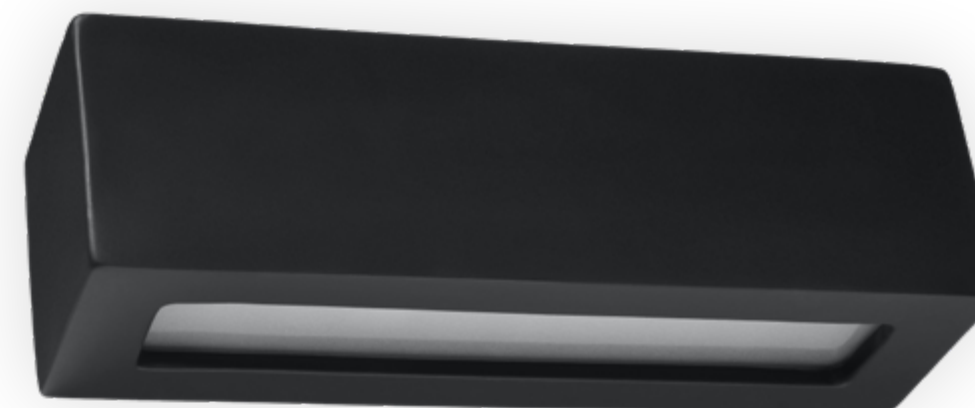

VEGA

Atrakcyjne lampy VEGA zachwycają nowoczesnym designem, który świetnie komponuje się z aranżacjami w stylu skandynawskim i minimalistycznym. Gustowne kinkiety okażą się ciekawą dekoracją ścian również w przestrzeni biurowej. Na uwagę zasługuje dwukierunkowe oświetlenie, dzięki któremu można efektywnie doświetlić powierzchnię ściany lub wnękę. Lampy wyprodukowano z najtrwalszej ceramiki wypalanej, co dodatkowo zapewnia im optymalną wytrzymałość.

Attractive Vega lamps delight by their modern design, which blends perfectly with Scandinavian and minimalist arrangements. Tasteful lights will prove to be interesting wall decorations also in the office space. Noteworthy is the bidirectional illumination, which can effectively illuminate the surface of the wall or recess. Lamps are made from the most durable fired ceramics, which gives them lasting durability.

Pobrano z mamadecor.pl

Kinkiet | wall lamp

Vega SL.0877

- 💡 E27, 1 x 60W, 50Hz, 220V, IP20
- 🌀 szary | grey
- 🏠 ceramika, szkło | ceramic, glass
- 📏 32/9/9 cm

Kinkiet | wall lamp

Vega SL.0006

- 💡 E27, 1 x 60W, 50Hz, 220V, IP20
- 🌀 biały | white
(może być malowany | can be painted)
- 🏠 ceramika, szkło | ceramic, glass
- 📏 32/9/9 cm

Kinkiet | wall lamp

Vega SL.0878

- 💡 E27, 1 x 60W, 50Hz, 220V, IP20
- 🌀 czarny | black
- 🏠 ceramika, szkło | ceramic, glass
- 📏 32/9/9 cm