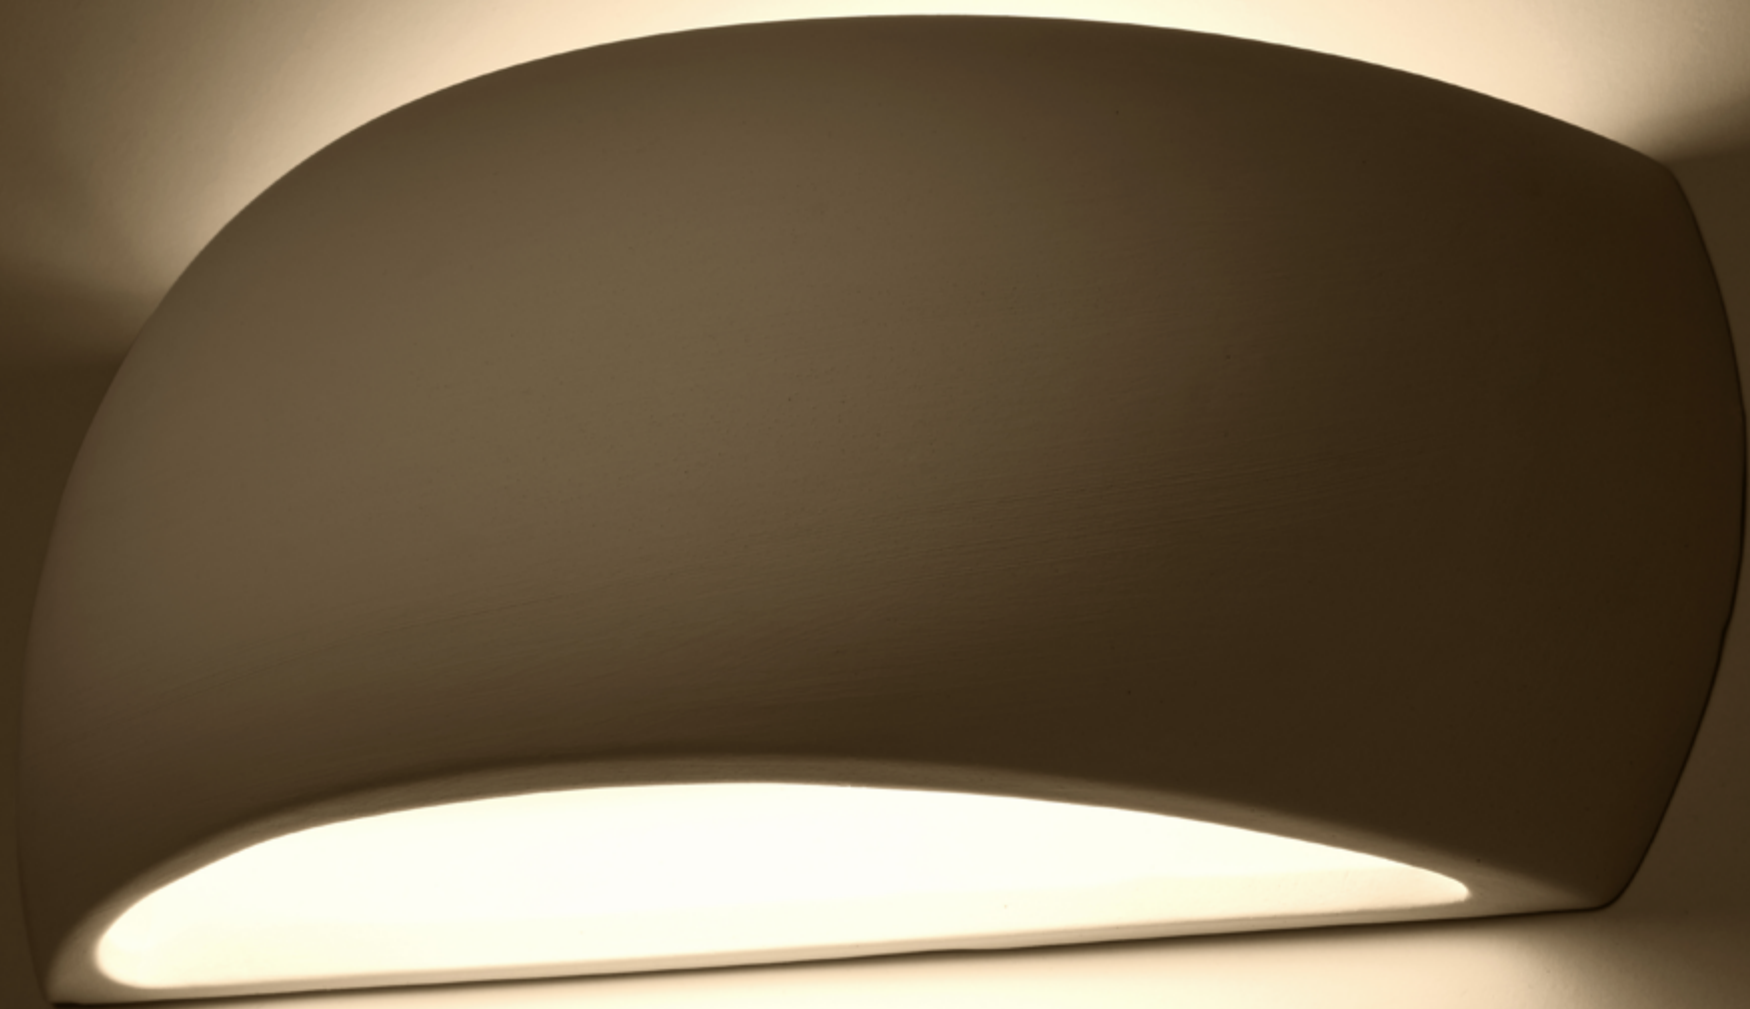

PONTIUS

Jeśli szukasz delikatnego, uniwersalnego oświetlenia do Twoich pomieszczeń - kinkiet ceramiczny PONTIUS będzie idealnym rozwiązaniem. Jego prosta forma zapewnia dopasowanie się do wszelkiego rodzaju wystroju wnętrz, koloru ścian czy mebli. Ponadto, jest to wybór ponadczasowy. Niezależnie od tego, jakie zmiany zajdą w Twoim domu czy mieszkaniu na przestrzeni lat - kinkiet PONTIUS będzie pasował do wszystkiego. Światło, które daje jest delikatne, aczkolwiek dobrze doświetla wybrane przestrzenie i zacienione miejsca.

If you are looking for a delicate, universal lighting for your rooms - the PONTIUS ceramic wall lamp will be the perfect solution. Its simple form makes it suitable for all kinds of interior decoration, color of walls or furniture. Moreover, it is a timeless choice. No matter what changes will have taken place in your home or apartment over the years, the PONTIUS wall lamp will suit everything. The light it gives is gentle, although it illuminates selected spaces and shaded places well.

Pobrano z mamadecor.pl

Kinkiet | wall lamp
Pontius SL.0875

💡 G9, 1 x 40W, 50Hz, 220V
⊗ szary | grey
🏠 ceramika | ceramic
📏 32/9/13 cm

Kinkiet | wall lamp
Pontius SL.0835

💡 G9, 1 x 40W, 50Hz, 220V
⊗ biały | white
(może być malowany | can be painted)
🏠 ceramika | ceramic
📏 32/9/13 cm