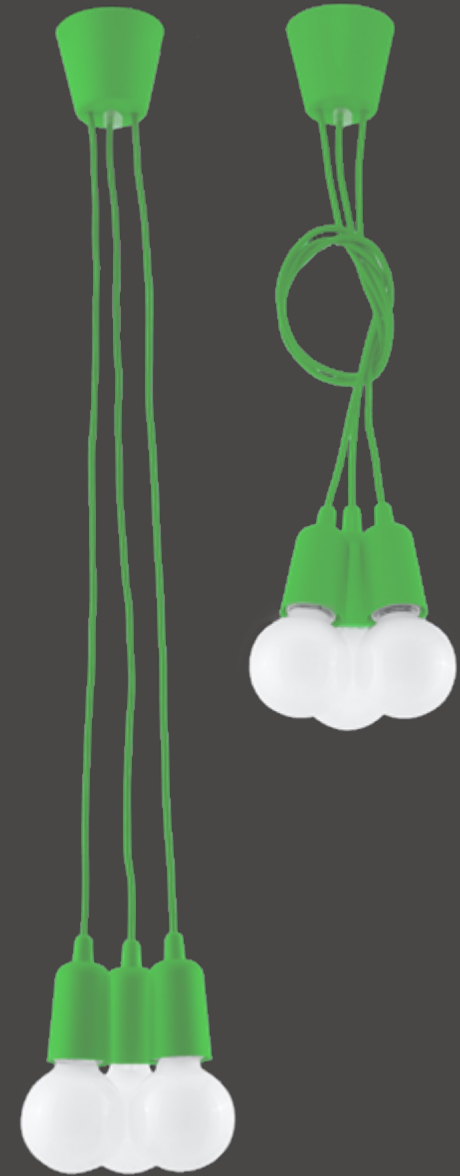

Lampa wisząca | pendant lamp
Diego 1 SL.0581

-  E27, 1 x 60W, 50Hz, 220V
-  zielony | green
-  PVC
-  9/9/max.90 cm

Lampa wisząca | pendant lamp
Diego 3 SL.0582

-  E27, 3 x 60W, 50Hz, 220V
-  zielony | green
-  PVC
-  16/16/90 cm

Lampa wisząca | pendant lamp
Diego 5 SL.0583

-  E27, 5 x 60W, 50Hz, 220V
-  zielony | green
-  PVC
-  24/24/90 cm

Lampa wisząca | pendant lamp
Diego 1 SL.0584

-  E27, 1 x 60W, 50Hz, 220V
-  pomarańczowy | orange
-  PVC
-  9/9/max.90 cm

Lampa wisząca | pendant lamp
Diego 3 SL.0585

-  E27, 3 x 60W, 50Hz, 220V
-  pomarańczowy | orange
-  PVC
-  16/16/90 cm

Lampa wisząca | pendant lamp
Diego 5 SL.0586

-  E27, 5 x 60W, 50Hz, 220V
-  pomarańczowy | orange
-  PVC
-  24/24/90 cm