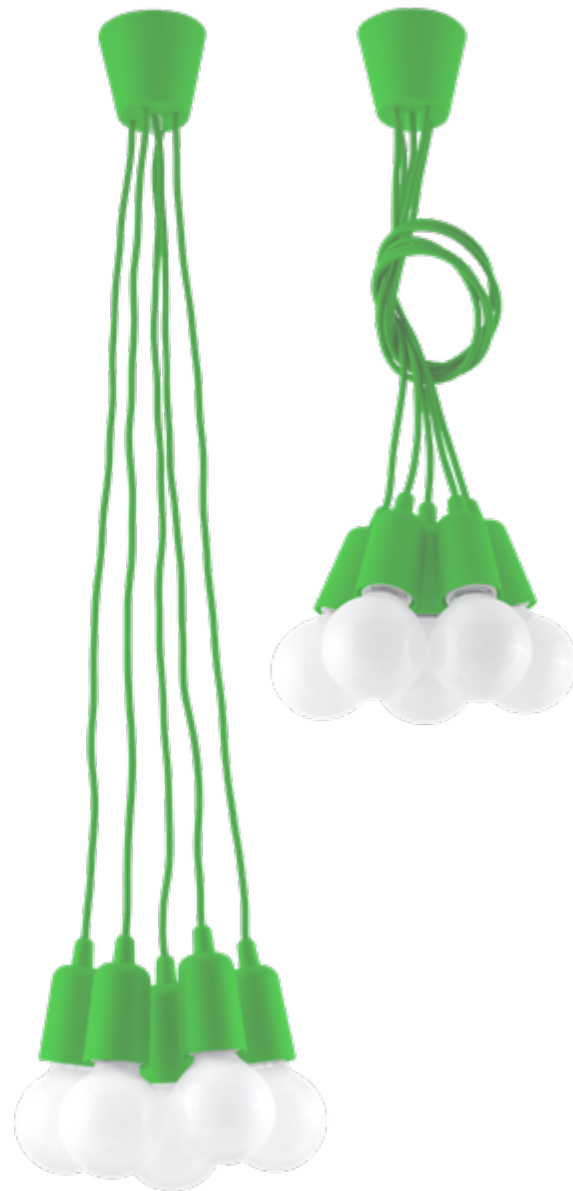

Lampa wisząca | pendant lamp
Diego 1 SL.0581

-  E27, 1 x 60W, 50Hz, 220V
-  zielony | green
-  PVC
-  9/9/max.90 cm

Lampa wisząca | pendant lamp
Diego 3 SL.0582

-  E27, 3 x 60W, 50Hz, 220V
-  zielony | green
-  PVC
-  16/16/90 cm

Lampa wisząca | pendant lamp
Diego 5 SL.0583

-  E27, 5 x 60W, 50Hz, 220V
-  zielony | green
-  PVC
-  24/24/90 cm

Lampa wisząca | pendant lamp
Diego 1 SL.0584

-  E27, 1 x 60W, 50Hz, 220V
-  pomarańczowy | orange
-  PVC
-  9/9/max.90 cm

Lampa wisząca | pendant lamp
Diego 3 SL.0585

-  E27, 3 x 60W, 50Hz, 220V
-  pomarańczowy | orange
-  PVC
-  16/16/90 cm

Lampa wisząca | pendant lamp
Diego 5 SL.0586

-  E27, 5 x 60W, 50Hz, 220V
-  pomarańczowy | orange
-  PVC
-  24/24/90 cm