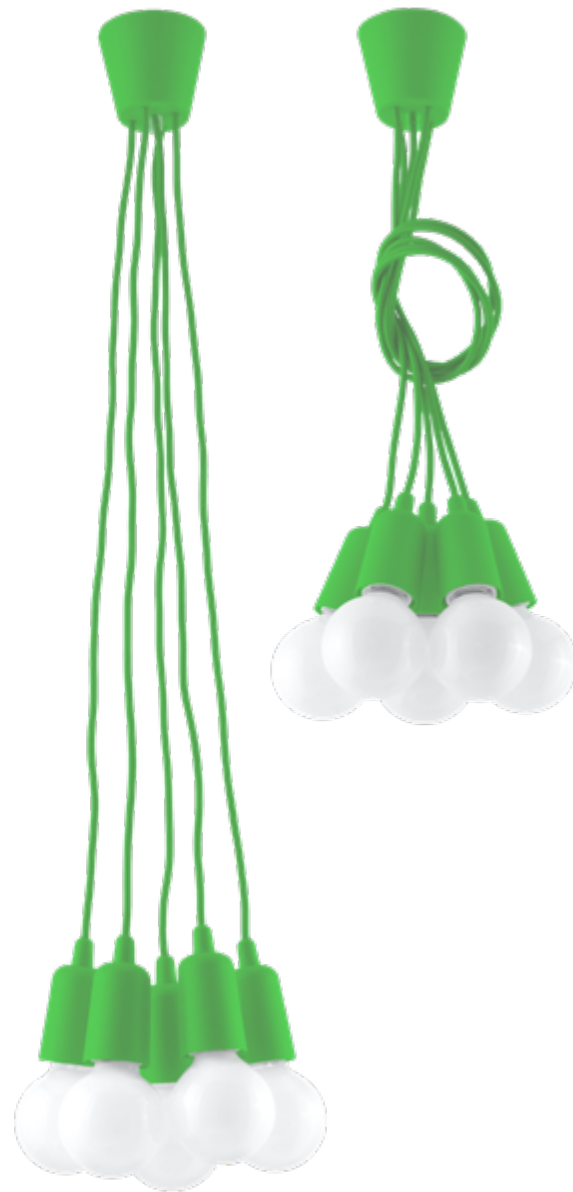

Lampa wisząca | pendant lamp
Diego 1 SL.0581

-  E27, 1 x 60W, 50Hz, 220V
-  zielony | green
-  PVC
-  9/9/max.90 cm

Lampa wisząca | pendant lamp
Diego 3 SL.0582

-  E27, 3 x 60W, 50Hz, 220V
-  zielony | green
-  PVC
-  16/16/90 cm

Lampa wisząca | pendant lamp
Diego 5 SL.0583

-  E27, 5 x 60W, 50Hz, 220V
-  zielony | green
-  PVC
-  24/24/90 cm

Lampa wisząca | pendant lamp
Diego 1 SL.0584

-  E27, 1 x 60W, 50Hz, 220V
-  pomarańczowy | orange
-  PVC
-  9/9/max.90 cm

Lampa wisząca | pendant lamp
Diego 3 SL.0585

-  E27, 3 x 60W, 50Hz, 220V
-  pomarańczowy | orange
-  PVC
-  16/16/90 cm

Lampa wisząca | pendant lamp
Diego 5 SL.0586

-  E27, 5 x 60W, 50Hz, 220V
-  pomarańczowy | orange
-  PVC
-  24/24/90 cm