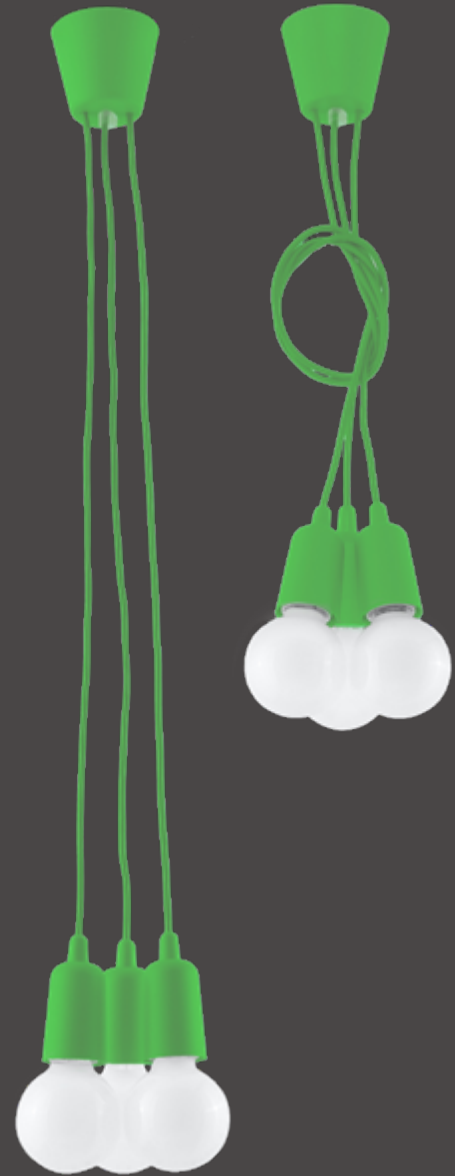

Lampa wisząca | pendant lamp
Diego 1 SL.0581

-  E27, 1 x 60W, 50Hz, 220V
-  zielony | green
-  PVC
-  9/9/max.90 cm

Lampa wisząca | pendant lamp
Diego 3 SL.0582

-  E27, 3 x 60W, 50Hz, 220V
-  zielony | green
-  PVC
-  16/16/90 cm

Lampa wisząca | pendant lamp
Diego 5 SL.0583

-  E27, 5 x 60W, 50Hz, 220V
-  zielony | green
-  PVC
-  24/24/90 cm

Lampa wisząca | pendant lamp
Diego 1 SL.0584

-  E27, 1 x 60W, 50Hz, 220V
-  pomarańczowy | orange
-  PVC
-  9/9/max.90 cm

Lampa wisząca | pendant lamp
Diego 3 SL.0585

-  E27, 3 x 60W, 50Hz, 220V
-  pomarańczowy | orange
-  PVC
-  16/16/90 cm

Lampa wisząca | pendant lamp
Diego 5 SL.0586

-  E27, 5 x 60W, 50Hz, 220V
-  pomarańczowy | orange
-  PVC
-  24/24/90 cm