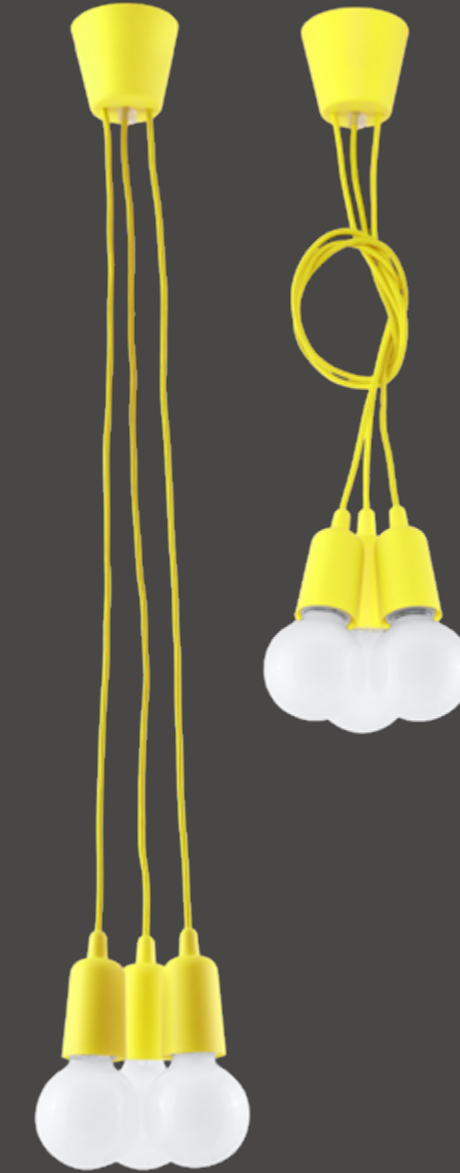

Lampa wisząca | pendant lamp
Diego 1 SL.0575

-  E27, 1 x 60W, 50Hz, 220V
-  szary | grey
-  PVC
-  9/9/max.90 cm

Lampa wisząca | pendant lamp
Diego 3 SL.0576

-  E27, 3 x 60W, 50Hz, 220V
-  szary | grey
-  PVC
-  16/16/90 cm

Lampa wisząca | pendant lamp
Diego 5 SL.0577

-  E27, 5 x 60W, 50Hz, 220V
-  szary | grey
-  PVC
-  24/24/90 cm

Lampa wisząca | pendant lamp
Diego 1 SL.0578

-  E27, 1 x 60W, 50Hz, 220V
-  żółty | yellow
-  PVC
-  9/9/max.90 cm

Lampa wisząca | pendant lamp
Diego 3 SL.0579

-  E27, 3 x 60W, 50Hz, 220V
-  żółty | yellow
-  PVC
-  16/16/90 cm

Lampa wisząca | pendant lamp
Diego 5 SL.0580

-  E27, 5 x 60W, 50Hz, 220V
-  żółty | yellow
-  PVC
-  24/24/90 cm