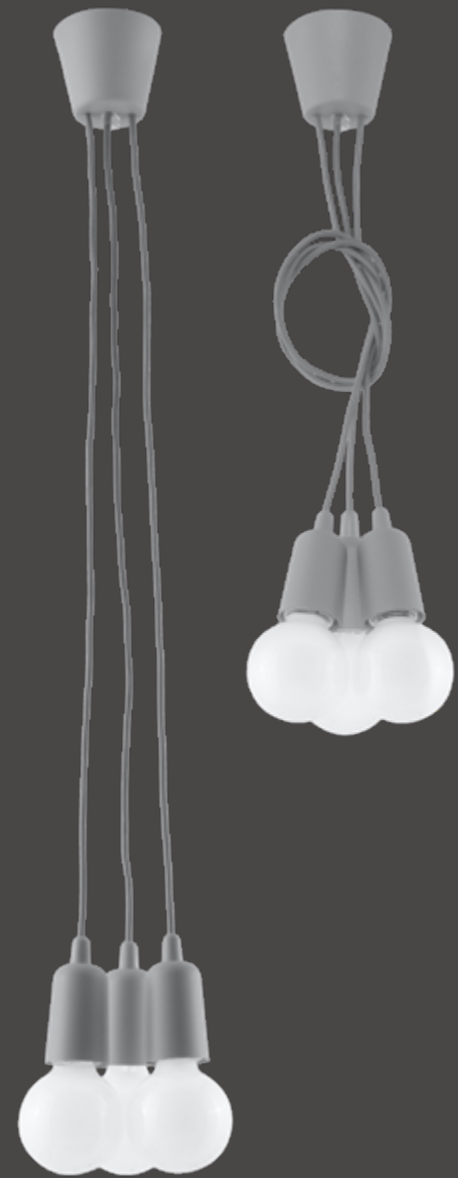

Lampa wisząca | pendant lamp
Diego 1 SL.0575

-  E27, 1 x 60W, 50Hz, 220V
-  szary | grey
-  PVC
-  9/9/max.90 cm

Lampa wisząca | pendant lamp
Diego 3 SL.0576

-  E27, 3 x 60W, 50Hz, 220V
-  szary | grey
-  PVC
-  16/16/90 cm

Lampa wisząca | pendant lamp
Diego 5 SL.0577

-  E27, 5 x 60W, 50Hz, 220V
-  szary | grey
-  PVC
-  24/24/90 cm

Lampa wisząca | pendant lamp
Diego 1 SL.0578

-  E27, 1 x 60W, 50Hz, 220V
-  żółty | yellow
-  PVC
-  9/9/max.90 cm

Lampa wisząca | pendant lamp
Diego 3 SL.0579

-  E27, 3 x 60W, 50Hz, 220V
-  żółty | yellow
-  PVC
-  16/16/90 cm

Lampa wisząca | pendant lamp
Diego 5 SL.0580

-  E27, 5 x 60W, 50Hz, 220V
-  żółty | yellow
-  PVC
-  24/24/90 cm