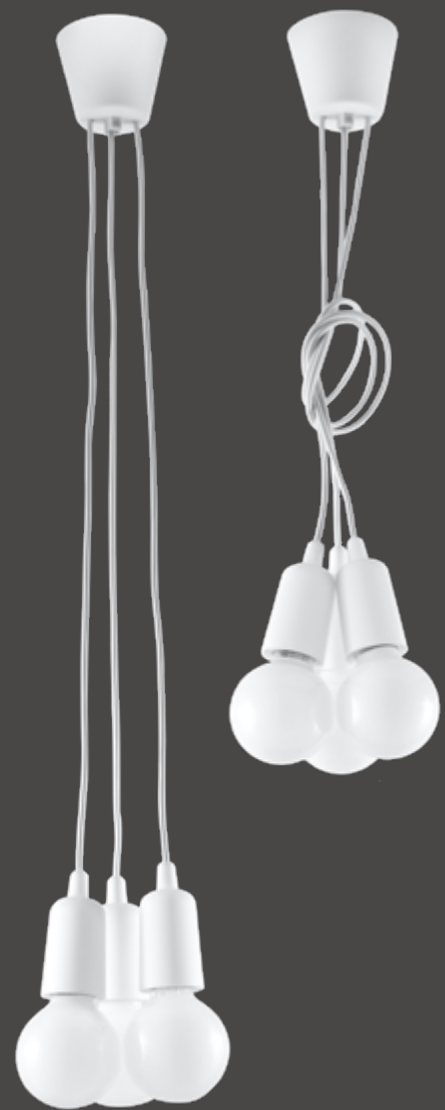

# DIEGO

Piękna prostota, doskonałe oświetlenie pomieszczeń, minimalizm w najczystszej postaci. Kolekcja DIEGO jest absolutnie nietuzinkowa. Lampy tego typu, szczególnie w żywych kolorach, dodadzą charakteru oświetlanym powierzchniom.

Beautiful simplicity, excellent indoor lighting and the purest form of minimalism. The DIEGO collection is absolutely extraordinary. The lamps of this type, especially in bright colors, will give a character to the lit surfaces.

Lampa wisząca | pendant lamp  
**Diego 1** SL.0569

- 💡 E27, 1 x 60W, 50Hz, 220V
- ♻️ biały | white
- 📏 PVC
- 📏 9/9/max.90 cm

Lampa wisząca | pendant lamp  
**Diego 3** SL.0570

- 💡 E27, 3 x 60W, 50Hz, 220V
- ♻️ biały | white
- 📏 PVC
- 📏 16/16/90 cm

Lampa wisząca | pendant lamp  
**Diego 5** SL.0571

- 💡 E27, 5 x 60W, 50Hz, 220V
- ♻️ biały | white
- 📏 PVC
- 📏 24/24/90 cm

Lampa wisząca | pendant lamp  
**Diego 1** SL.0572

- 💡 E27, 1 x 60W, 50Hz, 220V
- ♻️ czarny | black
- 📏 PVC
- 📏 9/9/max.90 cm