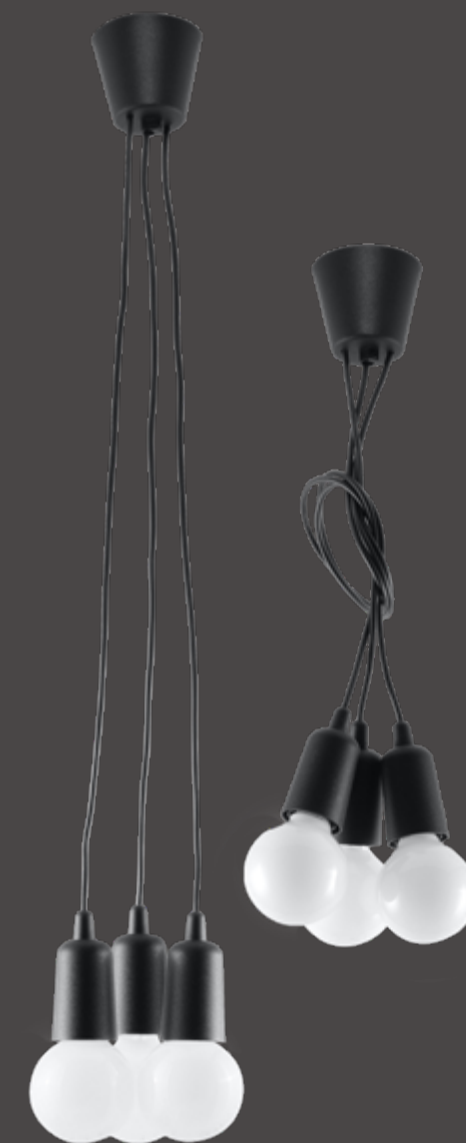

# DIEGO

Piękna prostota, doskonałe oświetlenie pomieszczeń, minimalizm w najczystszej postaci. Kolekcja DIEGO jest absolutnie nietuzinkowa. Lampy tego typu, szczególnie w żywych kolorach, dodadzą charakteru oświetlanym powierzchniom.

Beautiful simplicity, excellent indoor lighting and the purest form of minimalism. The DIEGO collection is absolutely extraordinary. The lamps of this type, especially in bright colors, will give a character to the lit surfaces.

Lampa wisząca | pendant lamp  
**Diego 1** SL.0569

- 💡 E27, 1 x 60W, 50Hz, 220V
- ♻️ biały | white
- 📏 PVC
- 📏 9/9/max.90 cm

Lampa wisząca | pendant lamp  
**Diego 3** SL.0570

- 💡 E27, 3 x 60W, 50Hz, 220V
- ♻️ biały | white
- 📏 PVC
- 📏 16/16/90 cm

Lampa wisząca | pendant lamp  
**Diego 5** SL.0571

- 💡 E27, 5 x 60W, 50Hz, 220V
- ♻️ biały | white
- 📏 PVC
- 📏 24/24/90 cm

Lampa wisząca | pendant lamp  
**Diego 1** SL.0572

- 💡 E27, 1 x 60W, 50Hz, 220V
- ♻️ czarny | black
- 📏 PVC
- 📏 9/9/max.90 cm