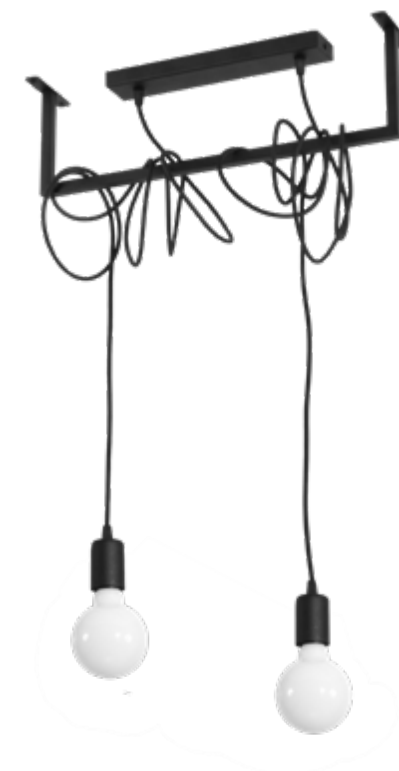

SALAMANCA

Nowoczesny, niezwykle wyjątkowy, aczkolwiek prosty design serii SALAMANCA będzie pięknym dopełnieniem stylowego wnętrza. Rama wokół której opleciony został przewód zakończony designerskimi żarówkami to rozwiązanie dla odważnych osób, których wnętrza wyróżniają się na tle pozostałych. Oto skuteczny sposób na wyróżnienie się spośród innych! Lampa SALAMANCA sprawdzi się idealnie nad stołem w jadalni, gdzie oświetli czas spędzany przy rodzinnym stole.

The modern, extremely unique yet simple design of the SALAMANCA series will be a beautiful addition to the stylish interior. The frame, around which the wire ended with designer bulbs is braided is a solution for the brave people whose interior stands out from the rest. It is the way to differentiate yourself from the rest! SALAMANCA lamps will work perfectly over the dining room table, where it will illuminate the time spent at the family table.

Lampa wisząca | pendant lamp
Salamanca 2 SL.0894

- 💡 E27, 2 x 60W, 50Hz, 220V
- ⊗ czarny | black
- 🏠 stal | steel
- 📏 50/10/120 cm

Lampa wisząca | pendant lamp
Salamanca 4 SL.0895

- 💡 E27, 4 x 60W, 50Hz, 220V
- ⊗ czarny | black
- 🏠 stal | steel
- 📏 100/10/120 cm

Lampa wisząca | pendant lamp
Salamanca 6 SL.0896

- 💡 E27, 6 x 60W, 50Hz, 220V
- ⊗ czarny | black
- 🏠 stal | steel
- 📏 150/10/120 cm