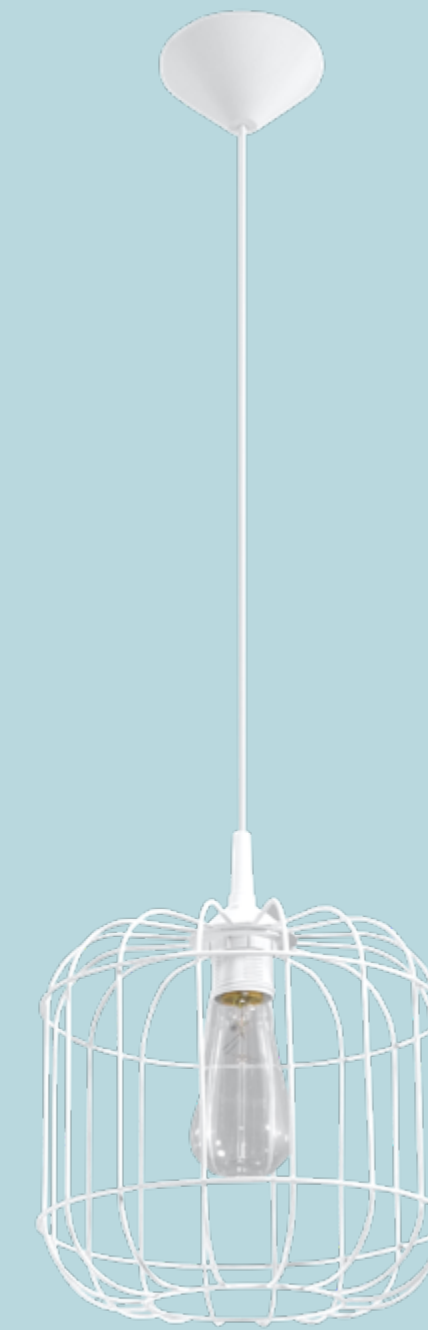

# CELTA

Lampa wisząca CELTA to niezwykle oryginalna propozycja w naszej ofercie, której powściągliwy i zarazem wyrafinowany minimalizm z pewnością zaciekawi tych z Państwa, którzy szukają czegoś innego, a zarazem oryginalnego i ciekawego. Designerska lampa jest skierowana do miłośników prostoty, stylowych rozwiązań i wysokogatunkowych produktów. Lampa CELTA wpleciona w kompozycje industrialne bądź nowoczesne będzie podkreślać ich indywidualny charakter. Piękna oprawa lampy posłuży jako nietuzinkowy element dekoracyjny.

The CELTA Hanging Lamp is an extremely original proposition in our offer, whose restrained and sophisticated minimalism will surely delight those of you who are looking for something else that is both original and interesting. The design of the lamp is aimed at lovers of simplicity, stylish solutions and high quality products. CELTA lamps interwoven into industrial or modern compositions will emphasize their individual character. Beautiful lamp holder will serve as a decorative element.

Lampa wisząca | pendant lamp  
**Celta** SL.0296

- 1 x E27, 60W, 50Hz, 220V
- czarny | black
- stal | steel
- 25/25/95 cm

Lampa wisząca | pendant lamp  
**Celta** SL.0295

- 1 x E27, 60W, 50Hz, 220V
- biały | white
- stal | steel
- 25/25/95 cm