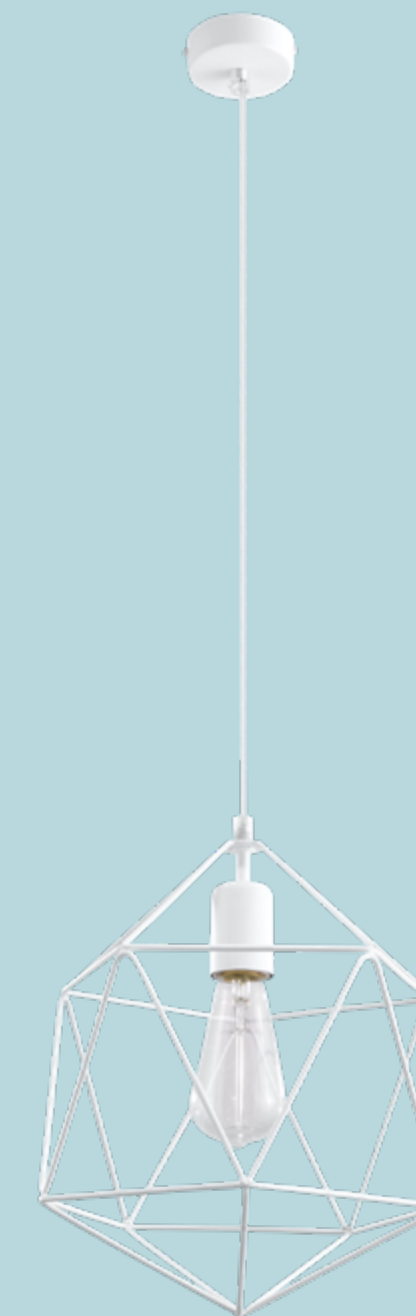

GASPARE

Kolekcja Gaspare to stalowe klosze w formie oszlifowanego kryształu. Lampy wiszące z tej serii to udany mariaż minimalizmu oraz artystycznego wzornictwa industrialnego. W ofercie znajdują się modele w modnych kolorach, dzięki czemu każdy znajdzie w niej wariant idealnie dopasowany do swoich potrzeb. Lekkość, prostota i wyjątkowo oryginalny design to zalety, które docenią miłośnicy stylu minimalistycznego, loftowego i odważnych aranżacji glamour.

Gaspare collection is a polished crystal-shaped steel shade. Suspended lamps in this series are a marvel of minimalism and artistic industrial design. The models are available in trendy colors, so everyone will find a perfect fit for their needs. Lightness, simplicity and exceptionally original design are the qualities that will be appreciated by lovers of minimalist style, loft style and bold glamorous arrangements.

Lampa wisząca | pendant lamp

Gaspare SL.0291

- 1 x E27, 60W, 50Hz, 220V
- czarny | black
- stal | steel
- 30/25/130 cm

Lampa wisząca | pendant lamp

Gaspare SL.0290

- 1 x E27, 60W, 50Hz, 220V
- biały | white
- stal | steel
- 30/25/130 cm