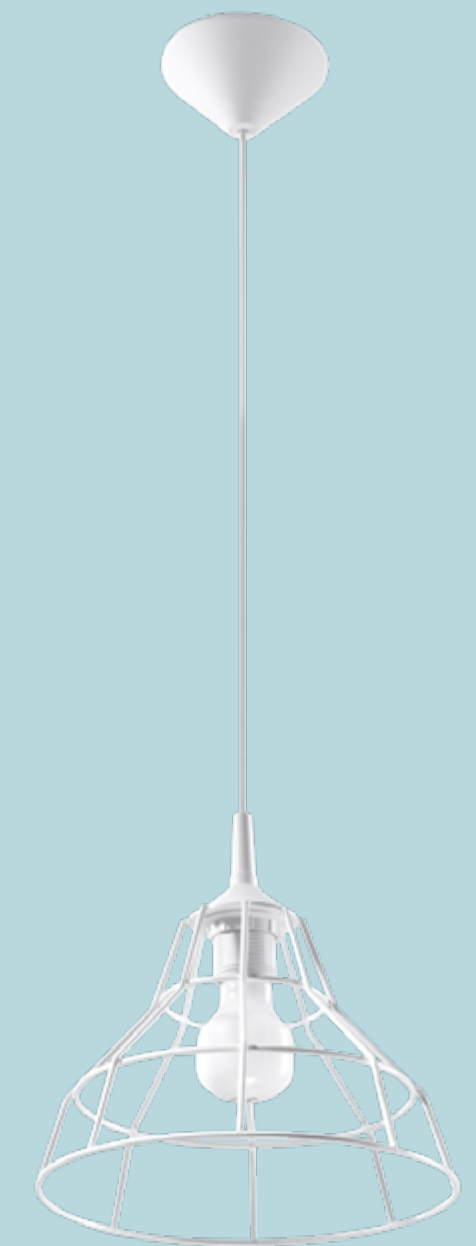

# ANATA

Oryginalne wzornictwo i prostota wykonania to czynniki, które powodują, że obok lamp z serii Anata nikt nie przejdzie obojętnie. Oprócz tego, że sprawują one funkcję czysto użytkową, to dodatkowo stanowią ciekawy element dekoracyjny. Designerskie lampy Anata uzupełnią aranżacje nawiązujące do futurystycznego, skandynawskiego, jak również loftowego stylu. Ich wielką zaletą jest neutralna barwa, dzięki czemu mogą współgrać z różnorodnymi kompozycjami kolorystycznymi.

Original design and simplicity are the factors that make the Anata series something no one can pass by indifferently. In addition to being purely functional, they are an interesting decorative element. Anata design lamps will complement the futuristic, Scandinavian, as well as loft style designs. Their great advantage is the neutral color, so they can blend with the various color compositions.

Lampa wisząca | pendant lamp

**Anata** SL.0146

- 1 x E27, 60W, 50Hz, 220V
- czarny | black
- stal | steel
- 25/25/max. 80 cm

Lampa wisząca | pendant lamp

**Anata** SL.0145

- 1 x E27, 60W, 50Hz, 220V
- biały | white
- stal | steel
- 25/25/max. 80 cm