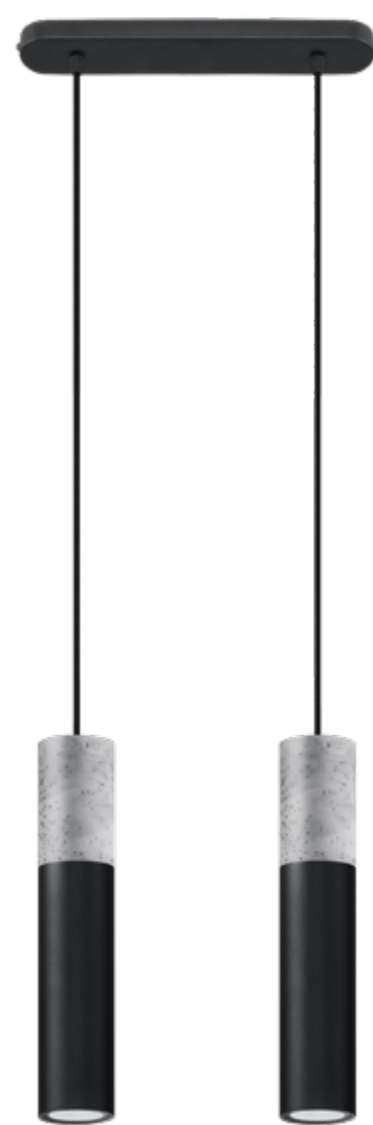

BORGIO

Surowa stylistyka betonu i stali będzie pasowała do nowoczesnych wnętrz. Takie połączenie staje się coraz bardziej modne. Możemy spotkać je w awangardowych studiach i mieszkaniach urządzonych na wzór loftów.

The strict style of concrete and steel will match any modern interior. This combination is becoming more and more fashionable nowadays. We can see this lamps in avant-garde studios and loft apartments.

Lampa wisząca | pending lamp
Borgio 1 SL.0650

- GU10, 1 x 40W, 50Hz, 220V
- czarny, szary | black, grey
- stal, beton | steel, concrete
- 8/8/130 cm

Lampa wisząca | pending lamp
Borgio 2 SL.0651

- GU10, 2 x 40W, 50Hz, 220V
- czarny, szary | black, grey
- stal, beton | steel, concrete
- 8/34/130

Lampa wisząca | pending lamp
Borgio 3 SL.0652

- GU10, 3 x 40W, 50Hz, 220V
- czarny, szary | black, grey
- stal, beton | steel, concrete
- 8/40/130

Lampa wisząca | pending lamp
Borgio 1 SL.0647

- GU10, 1 x 40W, 50Hz, 220V
- biały, szary | white, grey
- stal, beton | steel, concrete
- 8/8/130 cm