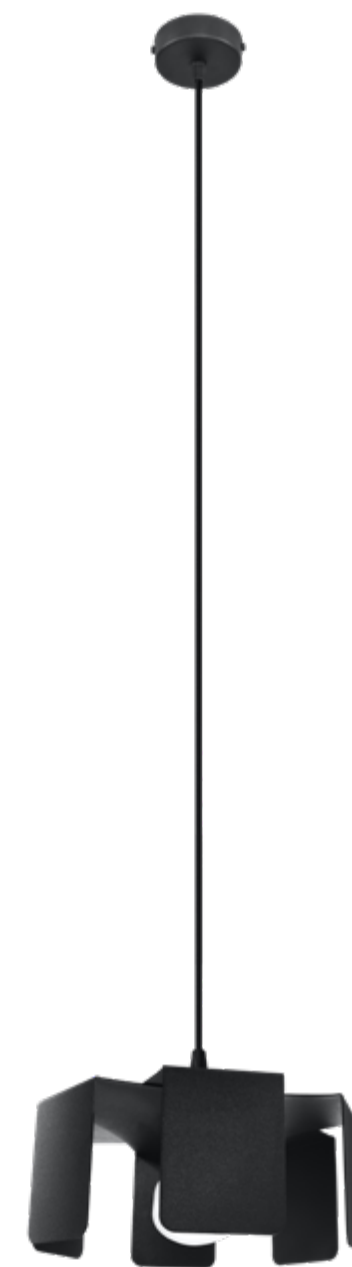

TULIP

by EZIO PESCATORI

Lampy z serii TULIP są awangardową kontrą dla klasycznych rozwiązań stosowanych w oświetleniu. Ich niecodzienny kształt będzie pasował zarówno w minimalistycznie, jak i eklektycznie urządzonej przestrzeni.

TULIP series lamps are avant-garde compared to the classic solutions used in lighting. Their unusual shape will match both minimalist and eclectic spaces.

Lampa wisząca | pendant lamp

Tulip SL.0667

💡 1 x E27, 60W, 50Hz, 220V

⊗ czarny | black

🏠 stal | steel

📏 25/25/max. 110 cm

Pobrano z mamadecor.pl

Lampa wisząca | pendant lamp

Tulip SL.0666

💡 1 x E27, 60W, 50Hz, 220V

⊗ biały | white

🏠 stal | steel

📏 25/25/max. 110 cm