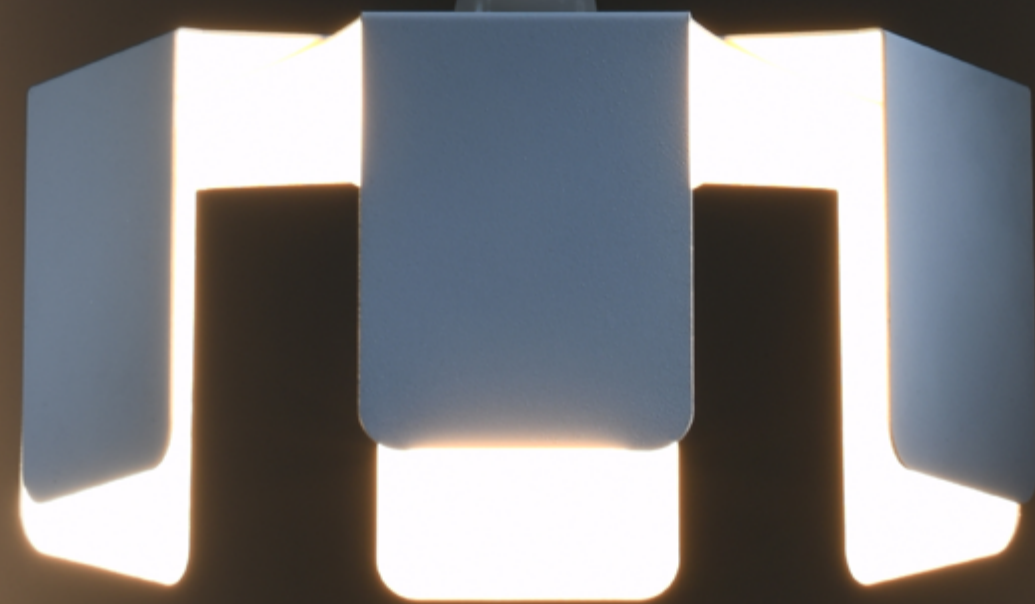

TULIP

by EZIO PESCATORI

Lampy z serii TULIP są awangardową kontrą dla klasycznych rozwiązań stosowanych w oświetleniu. Ich niecodzienny kształt będzie pasował zarówno w minimalistycznie, jak i eklektycznie urządzonej przestrzeni.

TULIP series lamps are avant-garde compared to the classic solutions used in lighting. Their unusual shape will match both minimalist and eclectic spaces.

Lampa wisząca | pendant lamp

Tulip SL.0667

💡 1 x E27, 60W, 50Hz, 220V

⊗ czarny | black

🏠 stal | steel

📏 25/25/max. 110 cm

Pobrano z mamadecor.pl

Lampa wisząca | pendant lamp

Tulip SL.0666

💡 1 x E27, 60W, 50Hz, 220V

⊗ biały | white

🏠 stal | steel

📏 25/25/max. 110 cm