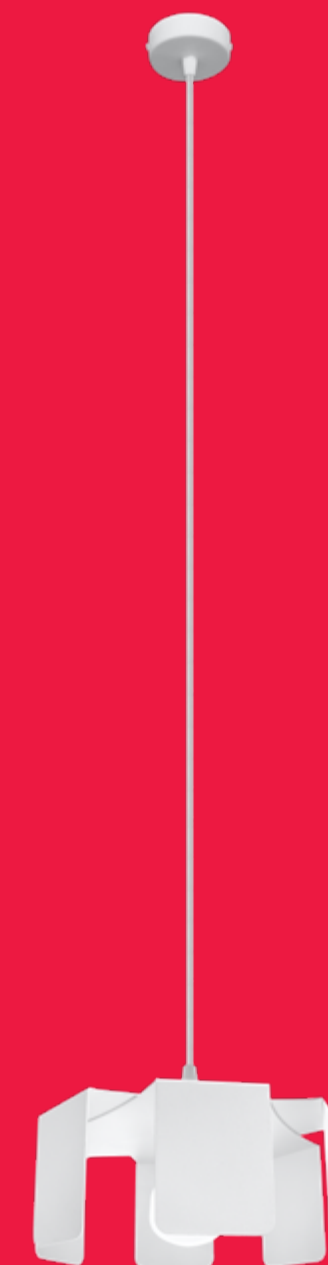

TULIP

by EZIO PESCATORI

Lampy z serii TULIP są awangardową kontrą dla klasycznych rozwiązań stosowanych w oświetleniu. Ich niecodzienny kształt będzie pasował zarówno w minimalistycznie, jak i eklektycznie urządzonej przestrzeni.

TULIP series lamps are avant-garde compared to the classic solutions used in lighting. Their unusual shape will match both minimalist and eclectic spaces.

Lampa wisząca | pendant lamp

Tulip SL.0667

💡 1 x E27, 60W, 50Hz, 220V

⊗ czarny | black

🏠 stal | steel

📏 25/25/max. 110 cm

Pobrano z mamadecor.pl

Lampa wisząca | pendant lamp

Tulip SL.0666

💡 1 x E27, 60W, 50Hz, 220V

⊗ biały | white

🏠 stal | steel

📏 25/25/max. 110 cm