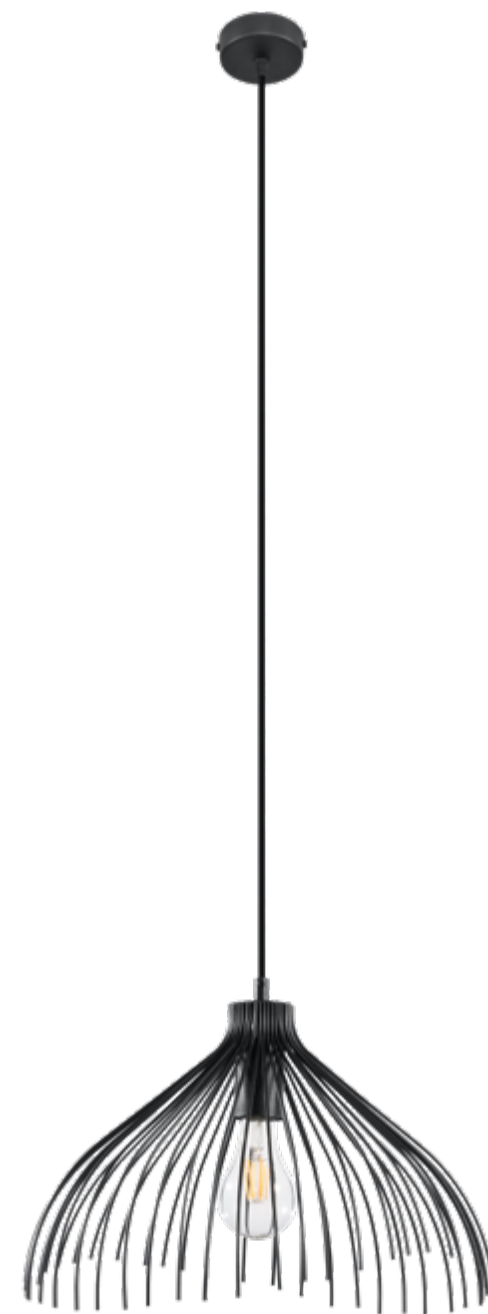

UMB

by EZIO PESCATORI

Niebanalna kolekcja lamp wiszących wykonanych ze stali. Metoda wykonania w połączeniu z dość powszechnym kształtem sprawiają, że obok takiej lampy nie można przejść obojętnie. Szczególnie dobrze prezentuje się we wnętrzach typu loft.

The remarkable collection of pendant lamps made of steel. The method of manufacture in a combination with a quite common form means that no one can sit quietly by this lamp. It looks especially good in the interior of the loft style.

Lampa wisząca | pendant lamp

Umb SL.0665

- 1 x E27, 60W, 50Hz, 220V
- czarny | black
- stal | steel
- 40/40/max. 130 cm

Pobrano z mamadecor.pl

Lampa wisząca | pendant lamp

Umb SL.0664

- 1 x E27, 60W, 50Hz, 220V
- biały | white
- stal | steel
- 40/40/max. 130 cm