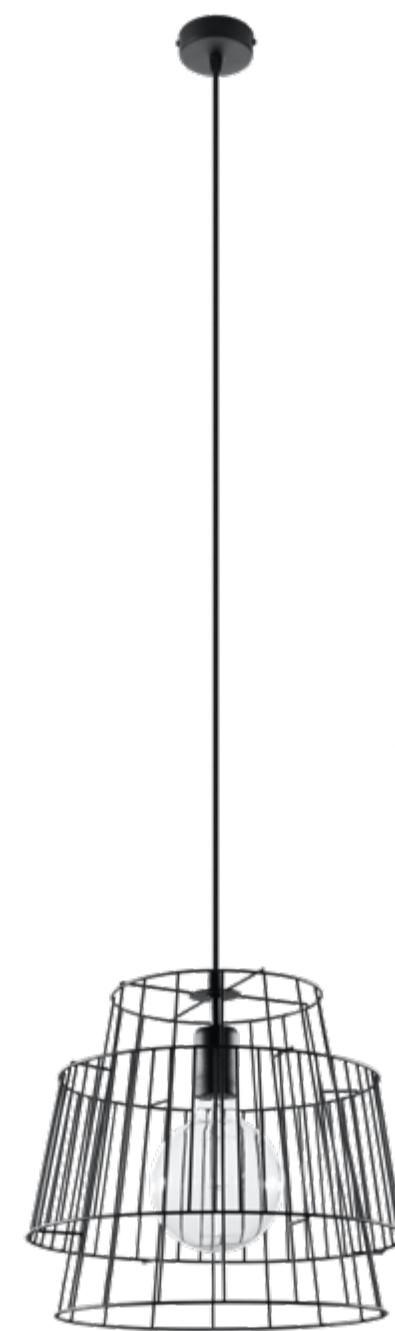

GATE

by EZIO PESCATORI

Niezwykły projekt stalowych lamp wiszących. Doskonale oświetlą dowolne pomieszczenie. Ich niebanalny kształt i jakość wykonania przyciągają uwagę oraz nadają wnętrzom industrialnego klimatu.

Unusual design of steel pendant lamps. They illuminate any room perfectly. Their original shape and quality attract attention and give the interior an industrial climate.

Lampa wisząca | pendant lamp

Gate SL.0663

- 1 x E27, 60W, 50Hz, 220V
- czarny | black
- stal | steel
- 35/35/145 cm

Pobrano z mamadecor.pl

Lampa wisząca | pendant lamp

Gate SL.0662

- 1 x E27, 60W, 50Hz, 220V
- biały | white
- stal | steel
- 35/35/145 cm