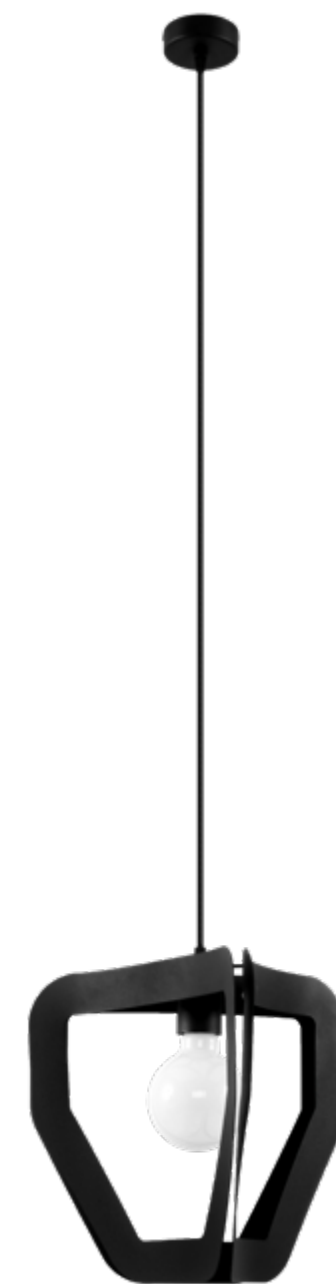

# TRES

by EZIO PESCATORI

Wygląd czy funkcjonalność? Z wiszącą lampą TRES nie musisz wybierać. Rewelacyjnie sprawdzi się wszędzie tam, gdzie chcesz wprowadzić dużo światła. Intensywny blask rozchodzi się z lampy TRES równomiernie we wszystkich kierunkach, a unikalna, minimalistyczna forma doskonale podkreśla wnętrza w nowoczesnym stylu.

Wybierz TRES w wersji kolorystycznej, która najlepiej dopełni Twoją aranżację. Wolisz delikatną biel czy wyrazistą czerń? Oba warianty będą świetnie wyglądać nad trójkątnym stolikiem kawowym lub w jadalni wypełnionej meblami o geometrycznych formach.

Appearance or functionality? With our TRES pendant light, you no longer have to choose. It will make an amazing addition wherever you want to introduce lots of light. The intense glow of the TRES lamp spreads evenly in all directions, and its unique, minimalist form perfectly enhances modern interiors.

Lampa wisząca | pendant lamp

**Tres** SL.0930

💡 1 x E27, 60W, 50Hz, 220V

⚙️ czarny | black

🏠 stal | steel

📏 35/32/135 cm

Pobrano z [mamadecor.pl](http://mamadecor.pl)

Lampa wisząca | pendant lamp