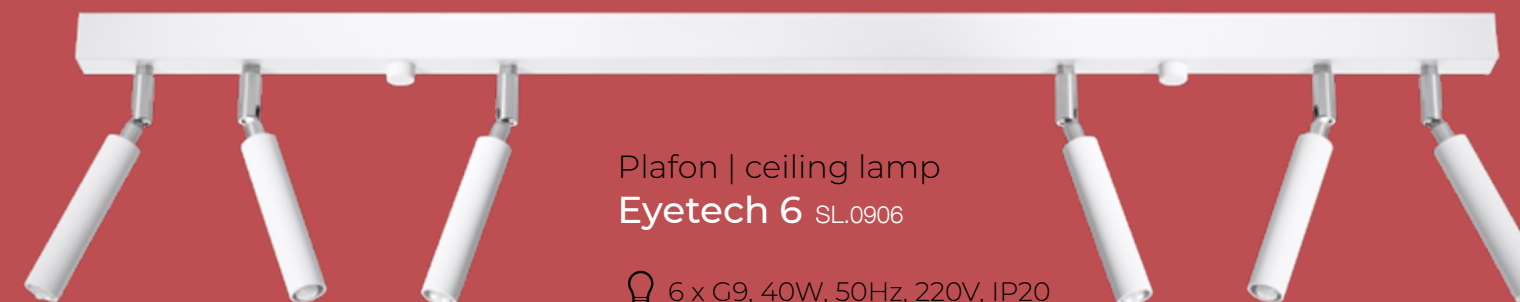

# EYETECH

Jeśli szukasz klasycznego kinkietu w nowoczesnym wydaniu, nie mogłeś lepiej trafić. Kinkiet EYETECH sprawdzi się idealnie w przedpokoju, który doświetli i nada mu uroku. Możesz go również wykorzystać jako punktowe oświetlenie kuchni - nad blatem kuchennym będzie pełnił nie tylko dekoracyjną, ale również praktyczną rolę. W innych pomieszczeniach, takich jak łazienka czy salon, kinkiet EYETECH również znajdzie zastosowanie. Innymi słowy, to uniwersalna ozdoba dla całego domu.

If you're looking for a classic movie in a modern way, you couldn't have done better. The EYETECH wall lamp will work perfectly in the hallway, which will light up and give it a charm. You can also use it as a point illumination of the kitchen - above the kitchen countertop it will have not only a decorative, but also a practical role. In other rooms, such as the bathroom or living room, EYETECH wall lamp can also be used. In other words, it is a perfect addition to any place in your house.

Kinkiet | wall lamp  
**Eyetech 1** SL.0902

-  1 x G9, 40W, 50Hz, 220V, IP20
-  czarny | black
-  stal | steel
-  10/3/23 cm

Plafon | ceiling lamp  
**Eyetech 2** SL.0903

-  2 x G9, 40W, 50Hz, 220V, IP20
-  czarny | black
-  stal | steel
-  25/3/23 cm

Plafon | ceiling lamp  
**Eyetech 4** SL.0905

-  4 x G9, 40W, 50Hz, 220V, IP20
-  czarny | black
-  stal | steel
-  60/3/23 cm

Plafon | ceiling lamp  
**Eyetech 3** SL.0904

-  3 x G9, 40W, 50Hz, 220V, IP20
-  czarny | black
-  stal | steel
-  40/3/23 cm