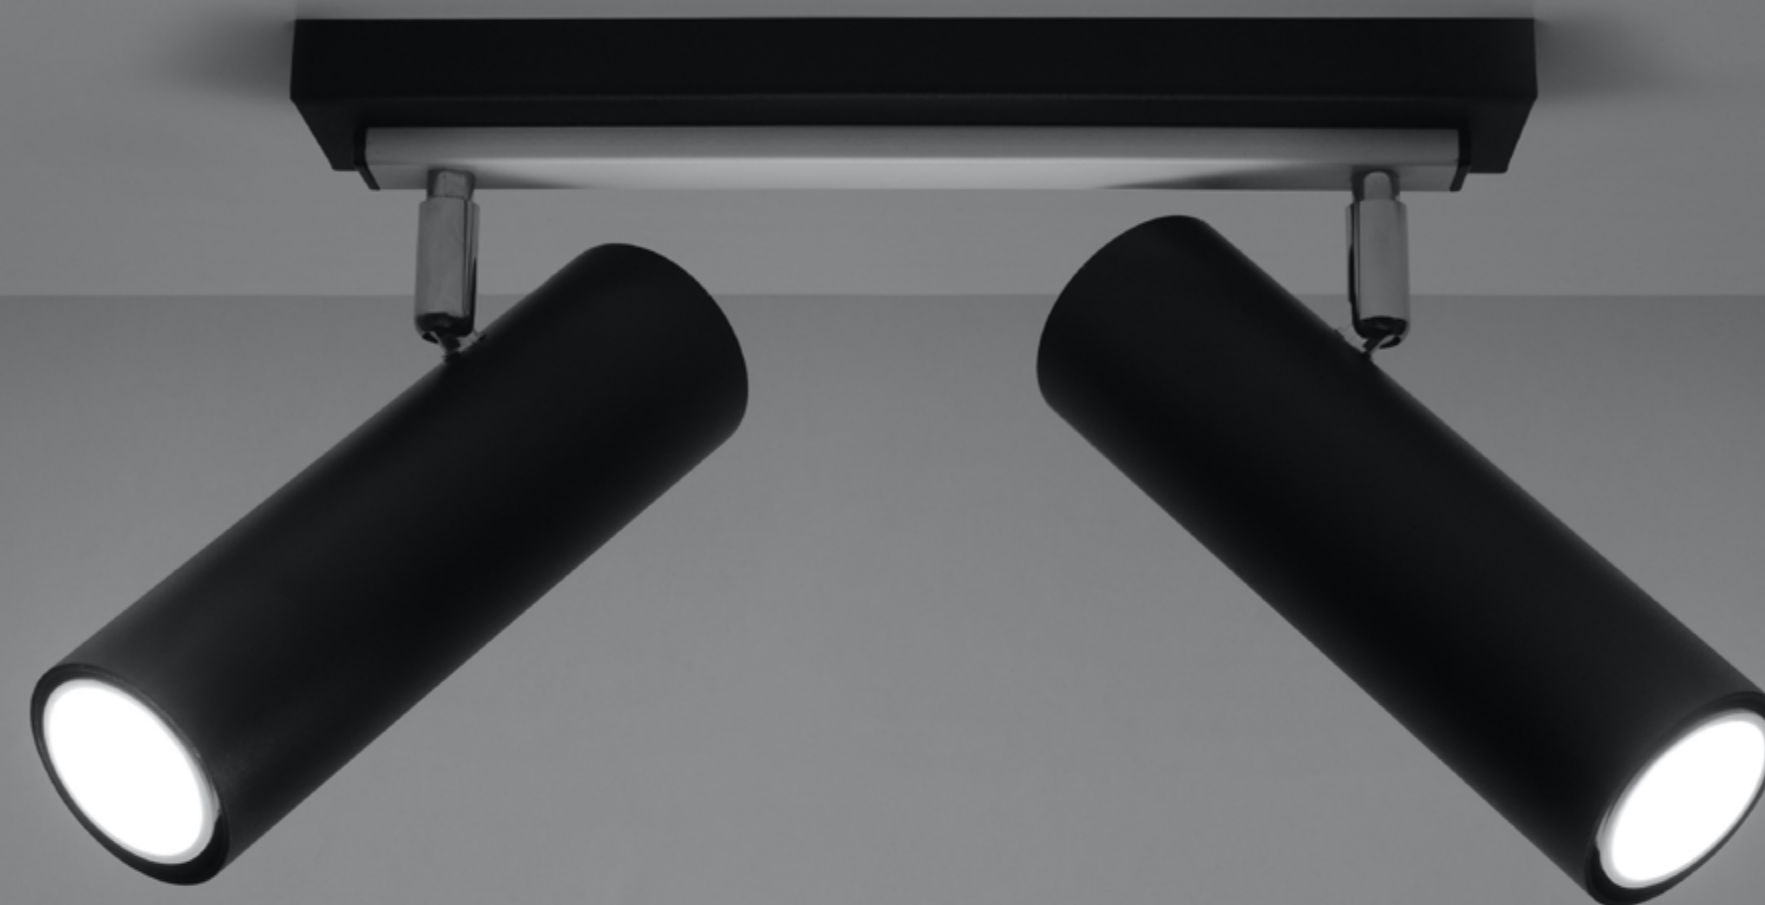

Kinkiet | wall lamp
Direzione SL.0498

- 1 x GU10, 40W, 50 Hz, 220V
- czarny | black
- stal | steel
- 18/18/20 cm

Plafon | ceiling lamp
Direzione 1 SL.0499

- 1 x GU10, 40W, 50 Hz, 220V
- czarny | black
- stal | steel
- 18/18/20 cm

Plafon | ceiling lamp
Direzione 2 SL.0500

- 2 x GU10, 40W, 50 Hz, 220V
- biały | white
- stal | steel
- 18/30/20 cm

Plafon | ceiling lamp
Direzione 3 SL.0501

- 3 x GU10, 40W, 50 Hz, 220V
- czarny | black
- stal | steel
- 18/45/20 cm