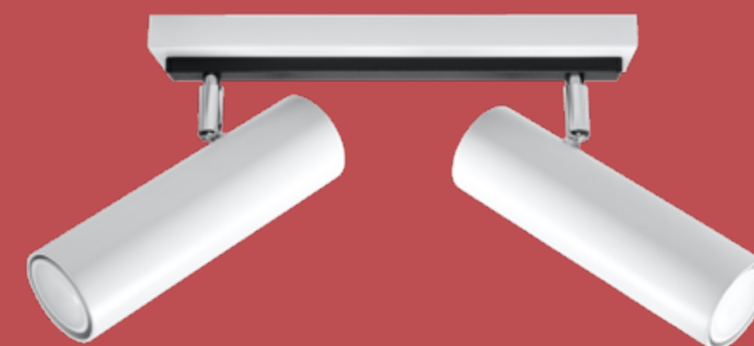

Kinkiet | wall lamp  
**Direzione** SL.0494

- 1 x GU10, 40W, 50 Hz, 220V
- biały | white
- stal | steel
- 18/18/20 cm

Plafon | ceiling lamp  
**Direzione 1** SL.0495

- 1 x GU10, 40W, 50 Hz, 220V
- biały | white
- stal | steel
- 18/18/20 cm

Plafon | ceiling lamp  
**Direzione 2** SL.0496

- 2 x GU10, 40W, 50 Hz, 220V
- biały | white
- stal | steel
- 18/30/20 cm

Plafon | ceiling lamp  
**Direzione 3** SL.0497

- 3 x GU10, 40W, 50 Hz, 220V
- biały | white
- stal | steel
- 18/45/20 cm

# DIREZIONE

Projektanci lamp coraz częściej zaskakują nas niebanalnymi pomysłami, czego dowodem jest seria lamp DIREZIONE. Pomimo oryginalnego designu jest to uniwersalna propozycja – klasyczny kolor gwarantuje możliwość dopasowania modelu do najróżniejszych aranżacji. Lampa stanowi doskonały wybór nie tylko pod kątem mieszkania – z jej pomocą można zadbać o atrakcyjną aranżację biura, z uwzględnieniem optymalnego oświetlenia konkretnej przestrzeni. Warto zwrócić specyficzny kształt klosza w formie walca. Ponadczasowa elegancja nigdy nie wyjdzie z mody!

Projektanci lamp coraz częściej zaskakują nas niebanalnymi pomysłami, czego dowodem jest seria lamp DIREZIONE. Pomimo oryginalnego designu jest to uniwersalna propozycja – klasyczny kolor gwarantuje możliwość dopasowania modelu do najróżniejszych aranżacji. Lampa stanowi doskonały wybór nie tylko pod kątem mieszkania – z jej pomocą można zadbać o atrakcyjną aranżację biura, z uwzględnieniem optymalnego oświetlenia konkretnej przestrzeni. Warto zwrócić specyficzny kształt klosza w formie walca. Ponadczasowa elegancja nigdy nie wyjdzie z mody!