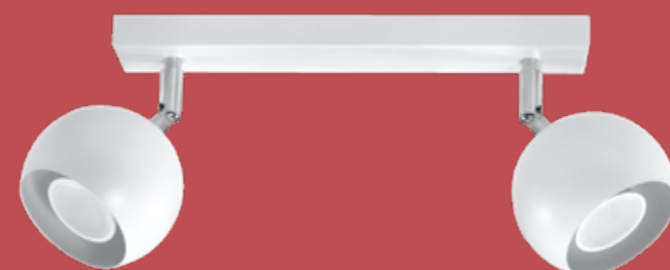

OCULARE

Lampa pozwala na oświetlenie dużej przestrzeni, a przy tym nie jest wielce rozbudowaną i masywną konstrukcją – wręcz jak na swoje możliwości, jest całkiem minimalistyczna. Do jej produkcji zastosowano wysokiej jakości stal, którą następnie pom alowano metodą proszkową. Plafon ten idealnie sprawdzi się w salonach, jak i pokojach młodzieżowych – dostarcza dużo światła do każdej części pomieszczenia. Odpowiednio przygotowana instalacja w domu i włącznik pozwolą na użytkowanie 2 lub 4 żarówek – taka możliwość przyda się do budowania odpowiedniego nastroju.

A square plafond with a symmetrical layout, which will be well placed in the centre of the room as the main source of light. The housing elements are made of black steel, which gives the whole a noble effect. The bulb holders are subtly rounded, which makes it interesting to contrast with the square cover of the installation cables. The product looks good both on a white and darker background. In the latter case, it can be, for example, a ceiling with dark wood elements.

Kinkiet | wall lamp
Oculare SL.0437

💡 1 x GU10, 40W, 50 Hz, 220V
⊗ biały | white 🏗 stal | steel
📏 10/15/8 cm

Plafon | ceiling lamp
Oculare 3 SL.0439

💡 3 x GU10, 40W, 50 Hz, 220V
⊗ biały | white 🏗 stal | steel
📏 10/45/15 cm

Plafon | ceiling lamp
Oculare 4 SL.0440

💡 4 x GU10, 40W, 50 Hz, 220V
⊗ biały | white 🏗 stal | steel
📏 25/25/15 cm

Plafon | ceiling lamp
Oculare 2 SL.0438

💡 2 x GU10, 40W, 50 Hz, 220V
⊗ biały | white 🏗 stal | steel
📏 10/30/15 cm